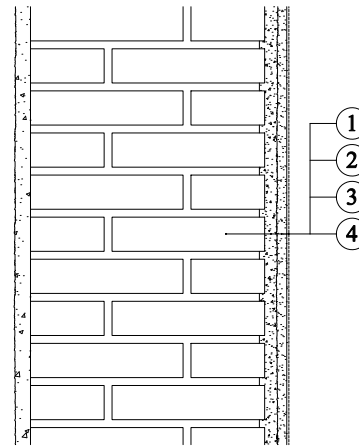

SG Weber - omítkový systém  
vnitřní vápenná omítka

1. Zdivo
2. Vápenná omítka webercal 174
3. Weberdur štuk trass nebo weberdur štuk IN
4. Vnitřní nátěr  
AirMal nebo weberdeco mal

Poznámka : pro omítkový systém je nutno dodržovat technologické přestávky