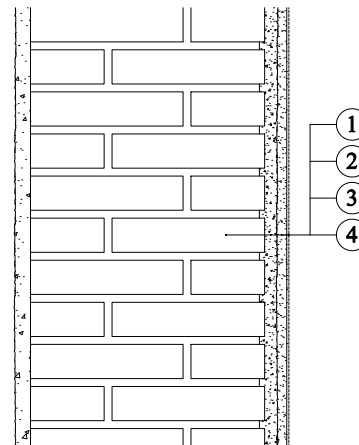

SG Weber - omítkový systém  
vnitřní lehčená omítka

1. Zdivo
2. Lehčená omítka weberdur lehčený
3. Weberdur štuk IN nebo weberdur štuk EX
4. Vnitřní nátěr  
AirMal nebo weberdeco mal

Poznámka : pro omítkový systém je nutno dodržovat technologické přestávky