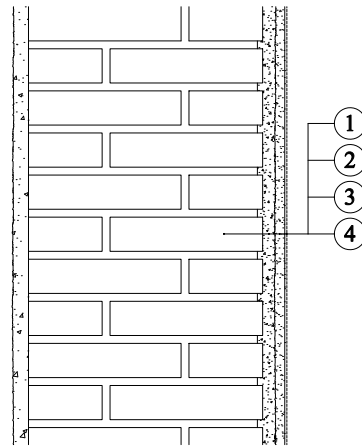

SG Weber - omítkový systém
vnitřní vápenocementová omítka

1. Zdivo
2. Jádrová vpc omítka s vyšším podílem vápna
3. Weberdur štuk IN nebo weberdur štuk EX
4. Vnitřní nátěr
AirMal nebo weberdeco mal

Poznámka : pro omítkový systém je nutno dodržovat technologické přestávky