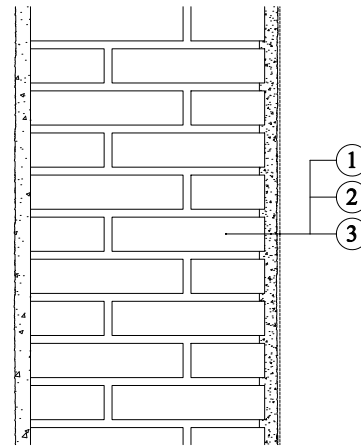

SG Weber - omítkový systém
vnitřní sádro-vápenná omítka

1. Zdivo
2. Lehčená sádro-vápenná omítka
webermur 643
3. Vnitřní nátěr
AirMal nebo weberdeco mal

Poznámka : pro omítkový systém je nutno dodržovat technologické přestávky