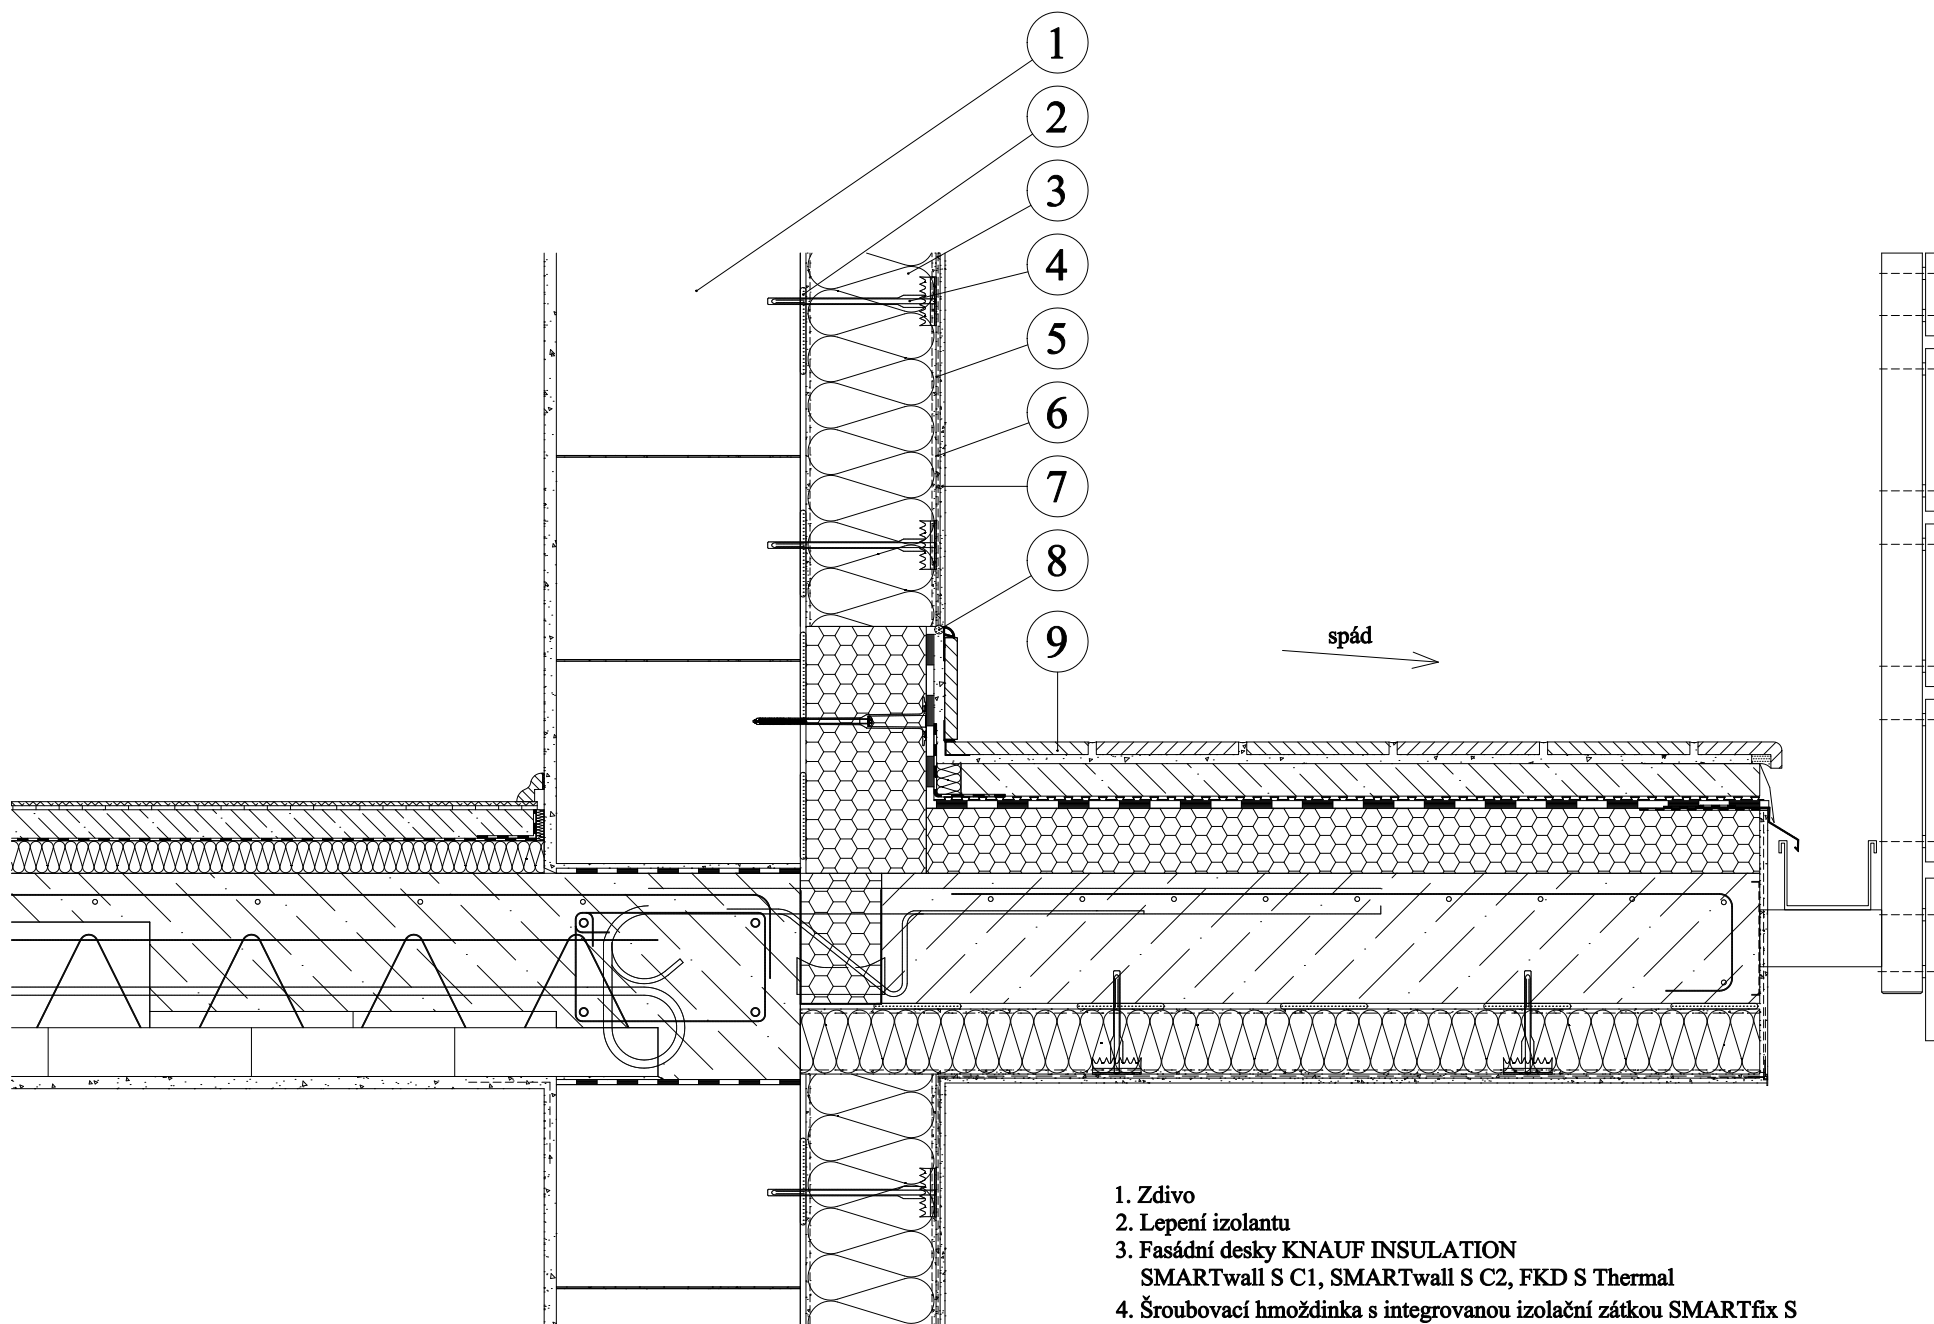

Fasádní tepelně izolační desky z minerální vlny KNAUF INSULATION - SMARTwall S C1, SMARTwall S C2, FKD S Thermal
- šroubovací hmoždinka SMARTfix S - v zateplovacím systému ETICS - s oboustranným silikátovým nástřikem - napojení u balkonu

1. Zdivo
2. Lepení izolantu
3. Fasádní desky KNAUF INSULATION
SMARTwall S C1, SMARTwall S C2, FKD S Thermal
4. Šroubovací hmoždinka s integrovanou izolační zátkou SMARTfix S
5. Armovací tmel
6. Armovací tkanina
7. Finální úprava
8. Trvale pružný tmel
9. Dlažba