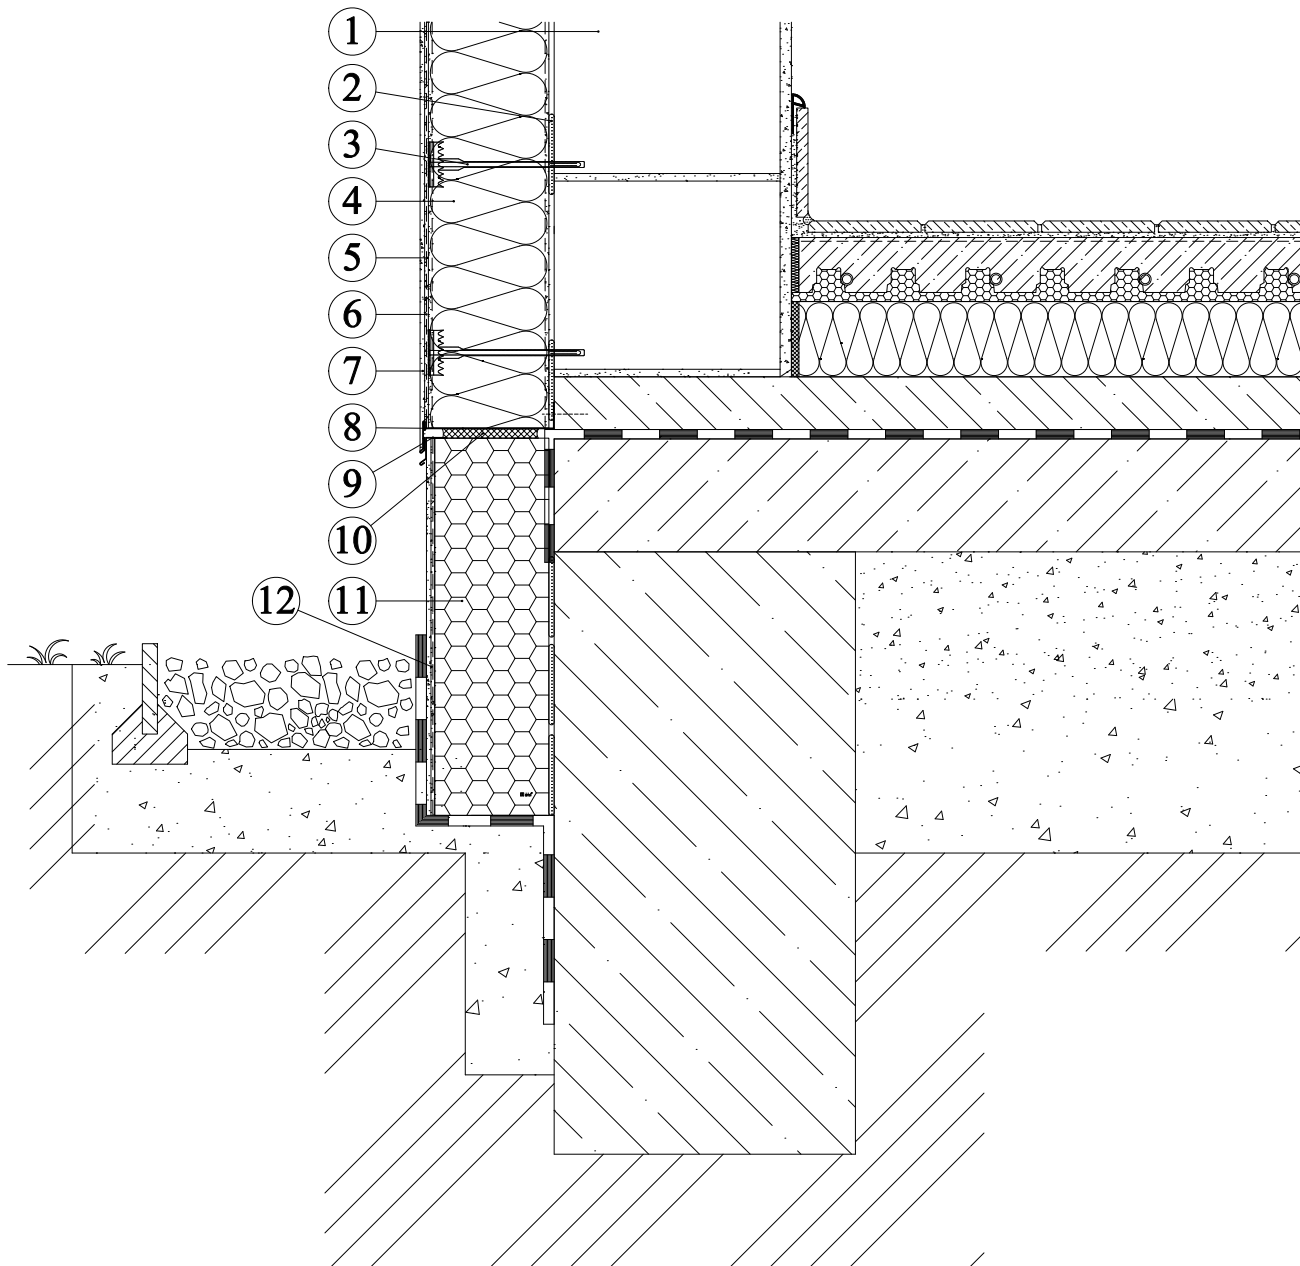

Fasádní tepelně izolační desky z minerální vlny KNAUF INSULATION - SMARTwall S C1, SMARTwall S C2, FKD S Thermal
- šroubovací hmoždinka SMARTfix S - v zateplovacím systému ETICS - s oboustranným silikátovým nástřikem - kluzná ložná spára

1. Zdivo
2. Lepení izolantu
3. Šroubovací hmoždinka s integrovanou izolační zátkou SMARTfix S
4. Fasádní desky KNAUF INSULATION
SMARTwall S C1, SMARTwall S C2, FKD S Thermal
5. Armovací tmel
6. Armovací tkanina
7. Finální úprava
8. Soklový profil
9. Trvale pružný tmel
10. Přídavný profil
11. Tepelná izolace XPS
12. Skladba soklové omítky s výztužnou tkaninou a ochrannou vrstvou