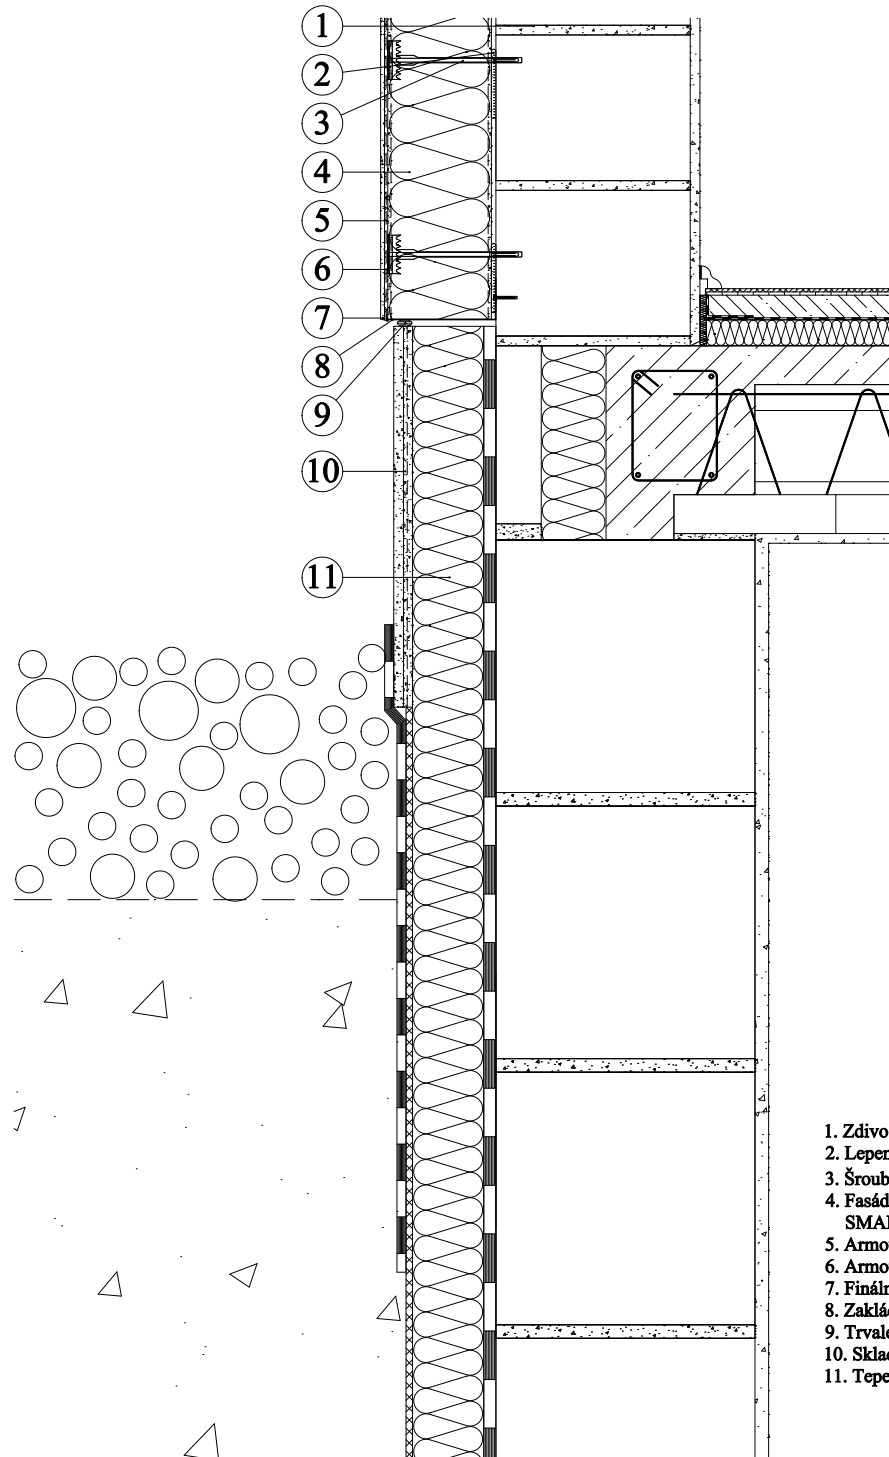

Fasádní tepelně izolační desky z minerální vlny KNAUF INSULATION - SMARTwall S C1, SMARTwall S C2, FKD S Thermal  
- šroubovací hmoždinka SMARTfix S - v zateplovacím systému ETICS - s oboustranným silikátovým nástřikem - podsklepená zděná stavba

1. Zdivo
2. Lepení izolantu
3. Šroubovací hmoždinka s integrovanou izolační zátkou SMARTfix S
4. Fasádní desky KNAUF INSULATION  
SMARTwall S C1, SMARTwall S C2, FKD S Thermal
5. Armovací tmel
6. Armovací tkanina
7. Finální úprava
8. Zakládací lišta
9. Trvale pružný tmel
10. Skladba soklové omítky s výztužnou tkaninou a ochrannou vrstvou
11. Tepelná izolace XPS