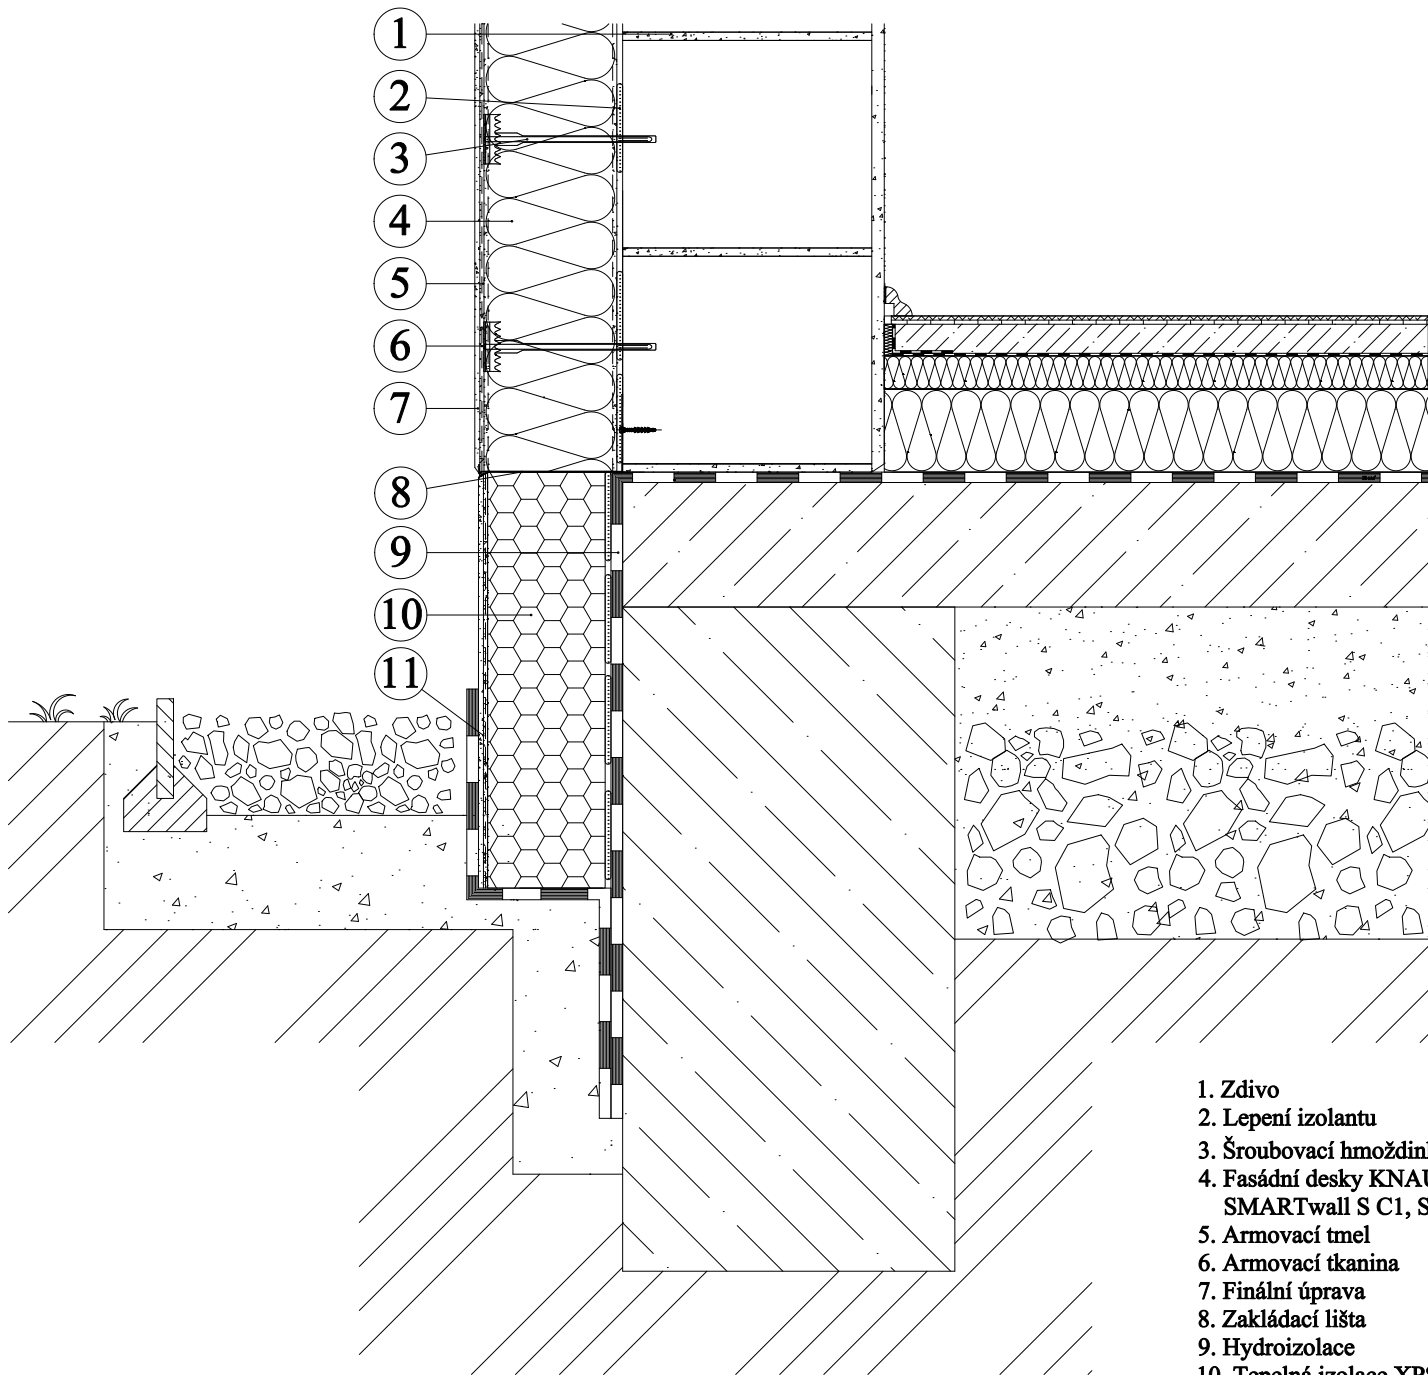

Fasádní tepelně izolační desky z minerální vlny KNAUF INSULATION - SMARTwall S C1, SMARTwall S C2, FKD S Thermal  
- šroubovací hmoždinka SMARTfix S - v zateplovacím systému ETICS - s oboustranným silikátovým nástříkem - sokl - nepodsklepena stavba

1. Zdivo
2. Lepení izolantu
3. Šroubovací hmoždinka s integrovanou izolační zátkou SMARTfix S
4. Fasádní desky KNAUF INSULATION  
SMARTwall S C1, SMARTwall S C2, FKD S Thermal
5. Armovací tmel
6. Armovací tkanina
7. Finální úprava
8. Zakládací lišta
9. Hydroizolace
10. Tepelná izolace XPS
11. Skladba soklové omítky s výztužnou tkaninou a ochrannou vrstvou