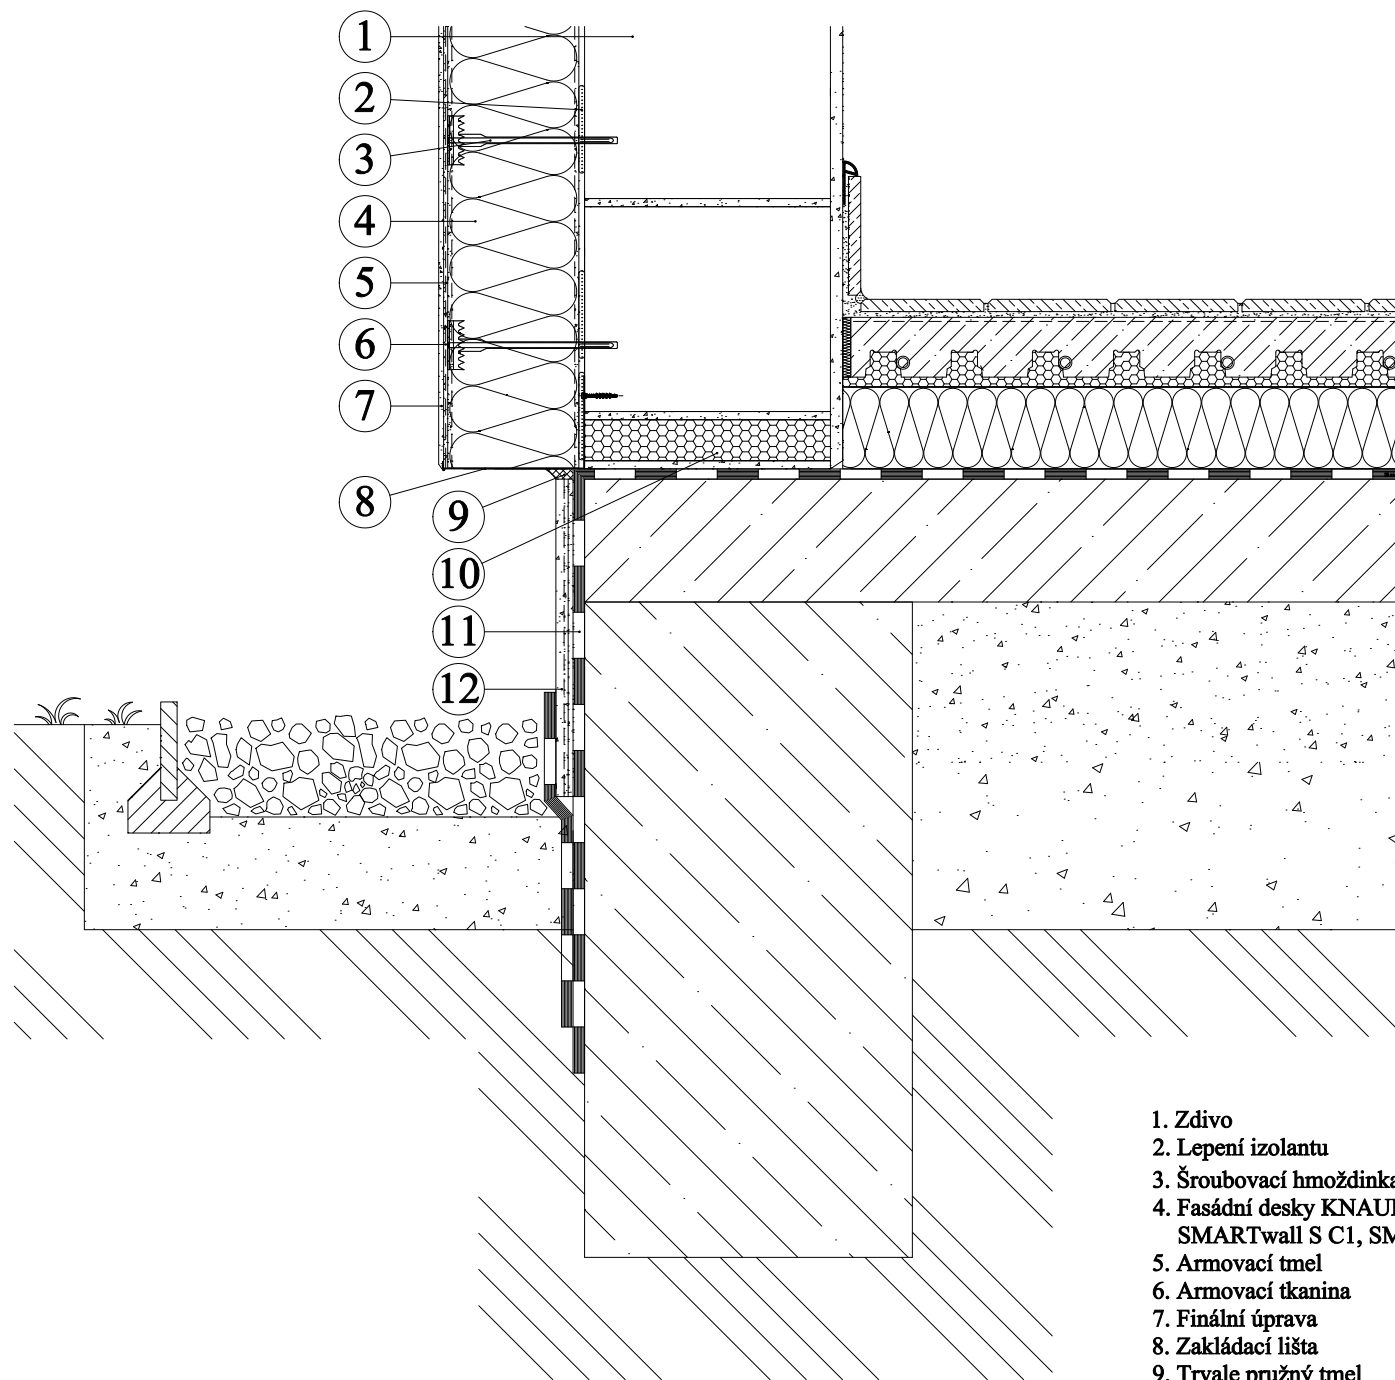

Fasádní tepelně izolační desky z minerální vlny KNAUF INSULATION - SMARTwall S C1, SMARTwall S C2, FKD S Thermal  
 - šroubovací hmoždinka SMARTfix S - v zateplovacím systému ETICS - s oboustranným silikátovým nástříkem - nezateplený sokl

1. Zdivo
2. Lepení izolantu
3. Šroubovací hmoždinka s integrovanou izolační zátkou SMARTfix S
4. Fasádní desky KNAUF INSULATION  
SMARTwall S C1, SMARTwall S C2, FKD S Thermal
5. Armovací tmel
6. Armovací tkanina
7. Finální úprava
8. Zakládací lišta
9. Trvale pružný tmel
10. Staticky nosný izolační prvek pod zdivo FOAMGLAS® PERINSUL
11. Hydroizolace
12. Skladba soklové omítky s výtužnou tkaninou a ochrannou vrstvou