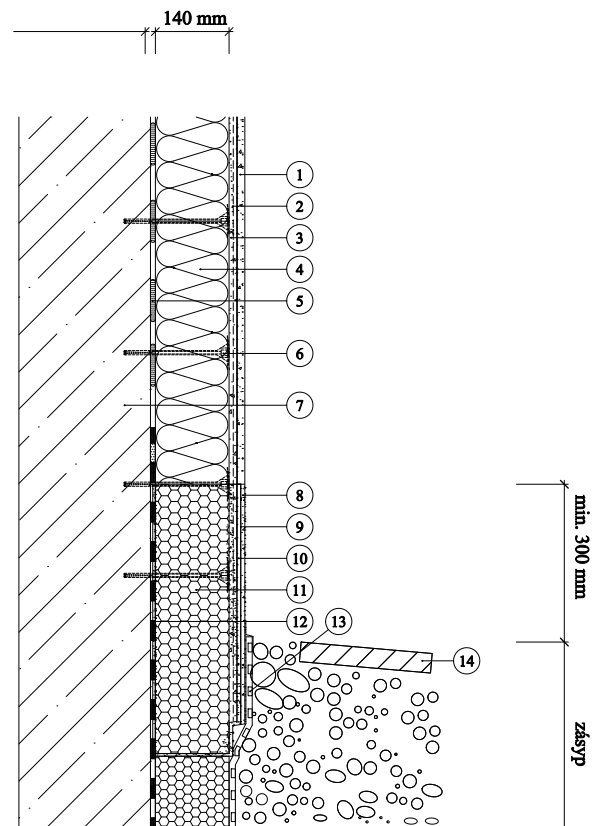

ETICS Weber therm - zateplení soklu - průběžný

1. Pastovitá omítka weberpas
2. Skleněná síťovina R131
3. Lepící a stěrková hmota webertherm klasik
4. Izolační desky EPS 70 F 120 mm
5. Lepící a stěrková hmota webertherm klasik
6. Plastová talířová hmoždinka
7. Obvodové zdivo
8. Pastovitá omítka weberpas

9. Podkladní penetrace weberpas
10. Těsnící stěrka weber.tec superflex D2
11. Izolační soklové desky (XPS,perimetr,...)
12. Hydroizolace + lepení soklových desek webertec 915
13. Novopá delta folie
14. Okapní chodník