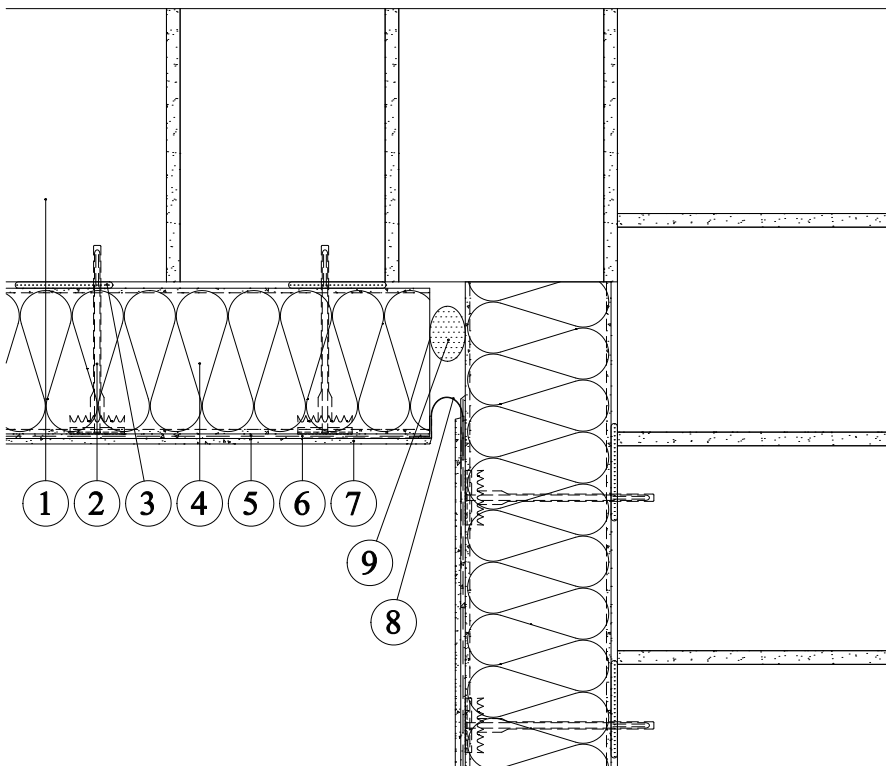

Fasádní tepelně izolační desky z minerální vlny KNAUF INSULATION - SMARTwall S C1, SMARTwall S C2, FKD S Thermal - šroubovací hmoždinka SMARTfix S - v zateplovacím systému ETICS - s oboustranným silikátovým nástřikem - rohová dilatace

1. Zdivo
2. Šroubovací hmoždinka s integrovanou izolační zátkou SMARTfix S
3. Lepení izolantu
4. Fasádní desky KNAUF INSULATION s oboustranným nástřikem SMARTwall S C1, SMARTwall S C2, FKD S Thermal
5. Armovací tmel
6. Armovací tkanina
7. Finální úprava
8. Dilatační profil s armovací tkaninou
9. Těsnící provazec