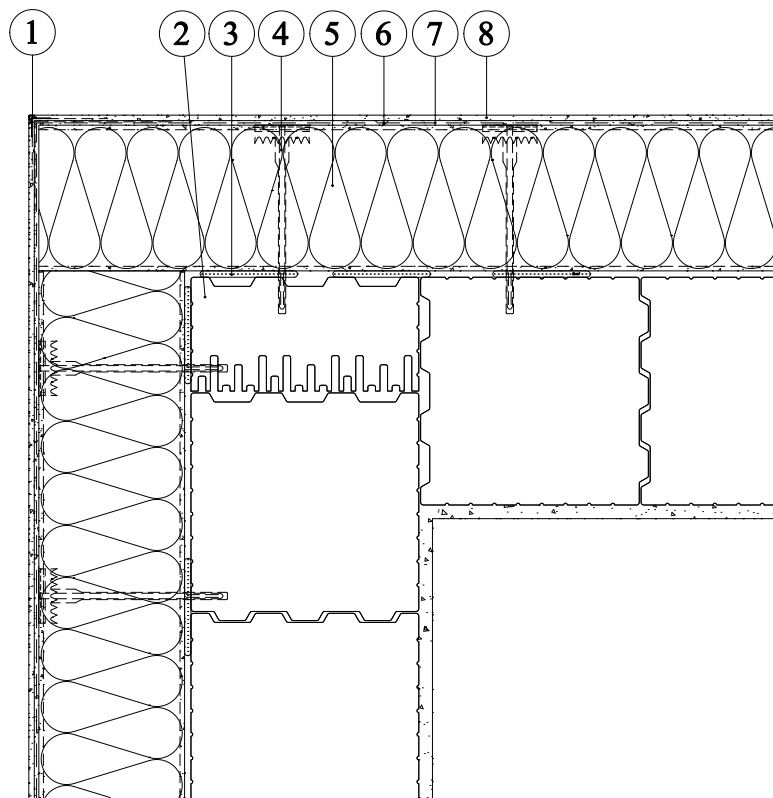

Fasádní tepelně izolační desky z minerální vlny KNAUF INSULATION - SMARTwall S C1, SMARTwall S C2, FKD S Thermal
- šroubovací hmoždinka SMARTfix S - v zateplovacím systému ETICS - s oboustranným silikátovým nástřikem - rohová dilatace

1. Rohový profil
2. Zdivo
3. Lepení izolantu
4. Šroubovací hmoždinka s integrovanou izolační zátkou SMARTfix S
5. Fasádní desky KNAUF INSULATION
SMARTwall S C1, SMARTwall S C2, FKD S Thermal
6. Armovací tmel
7. Armovací tkanina
8. Finální úprava