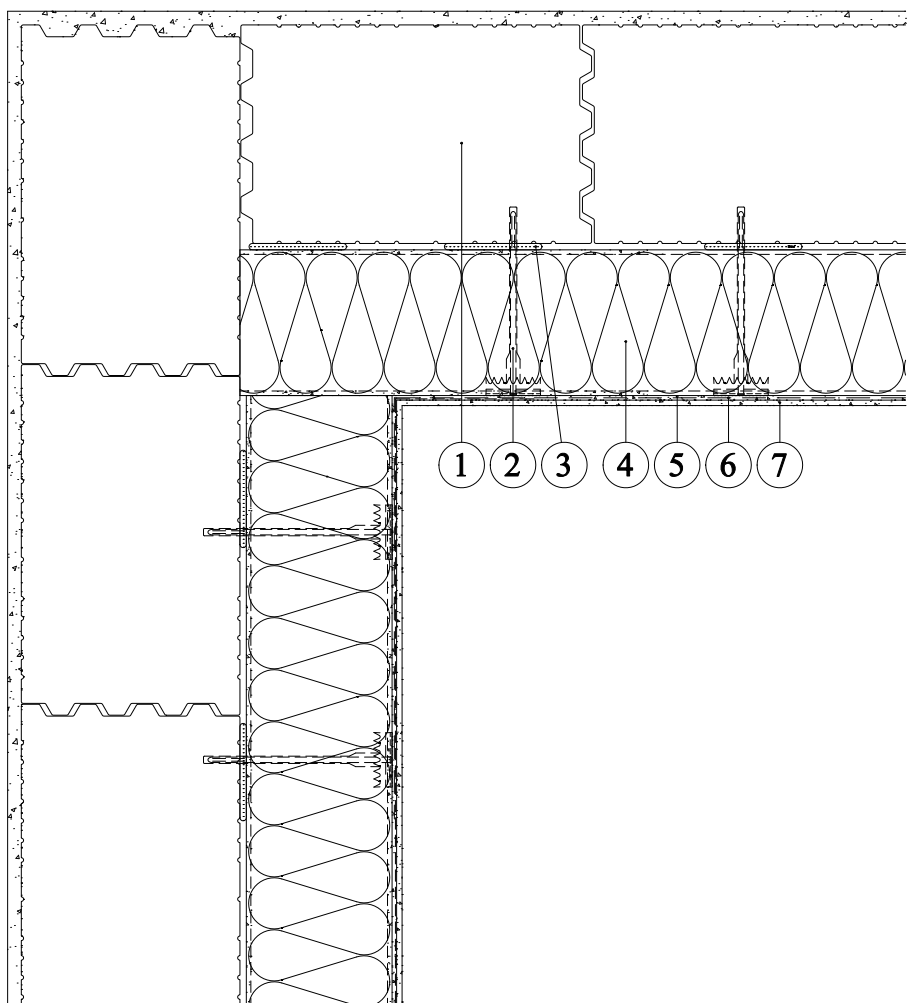

**Fasádní tepelně izolační desky z minerální vlny KNAUF INSULATION - SMARTwall S C1, SMARTwall S C2, FKD S Thermal - šroubovací hmoždinka SMARTfix S - v zateplovacím systému ETICS - s oboustranným silikátovým nástřikem - kout**

1. Zdivo
2. Šroubovací hmoždinka s integrovanou izolační zátkou SMARTfix S
3. Lepení izolantu
4. Fasádní desky KNAUF INSULATION  
SMARTwall S C1, SMARTwall S C2, FKD S Thermal
5. Armovací tmel
6. Armovací tkanina
7. Finální úprava