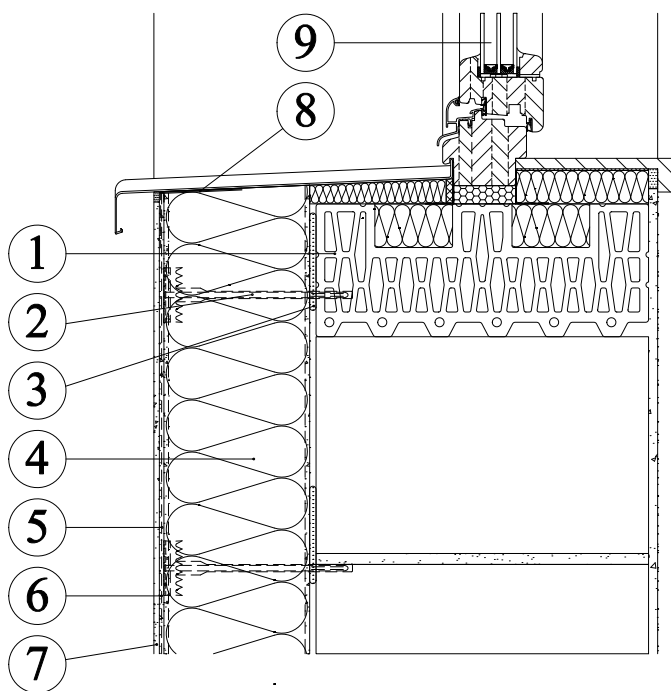

**Fasádní tepelně izolační desky z minerální vlny KNAUF INSULATION - SMARTwall S C1, SMARTwall S C2, FKD S Thermal - šroubovací hmoždinka SMARTfix S - v zateplovacím systému ETICS - s oboustranným silikátovým nástřikem - parapet**

1. Zdivo
2. Lepení izolantu
3. Šroubovací hmoždinka s integrovanou izolační zátkou SMARTfix S
4. Fasádní desky KNAUF INSULATION  
SMARTwall S C1, SMARTwall S C2, FKD S Thermal
5. Armovací tmel
6. Armovací tkanina
7. Finální úprava
8. Parapetní připojovací profil ETICS
9. Okenní profil