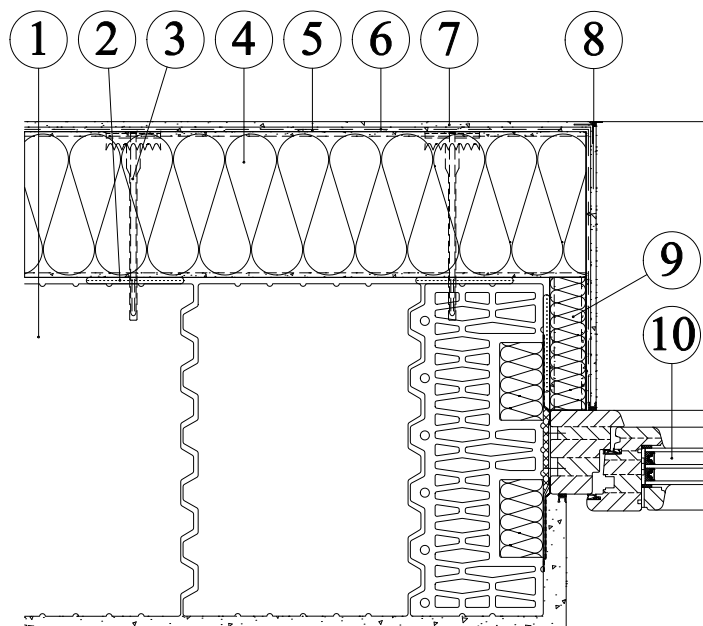

Fasádní tepelně izolační desky z minerální vlny KNAUF INSULATION - SMARTwall S C1, SMARTwall S C2, FKD S Thermal - šroubovací hmoždinka SMARTfix S - v zateplovacím systému ETICS - s oboustranným silikátovým nástřikem - ostění

1. Zdivo
2. Lepení izolantu
3. Šroubovací hmoždinka s integrovanou izolační zátkou SMARTfix S
4. Fasádní desky KNAUF INSULATION
SMARTwall S C1, SMARTwall S C2, FKD S Thermal
5. Armovací tmel
6. Armovací tkanina
7. Finální úprava
8. Rohový profil - v stěrkové vrstvě
9. Izolace ostění - FKD RS nebo FKD RS C1
10. Okenní profil