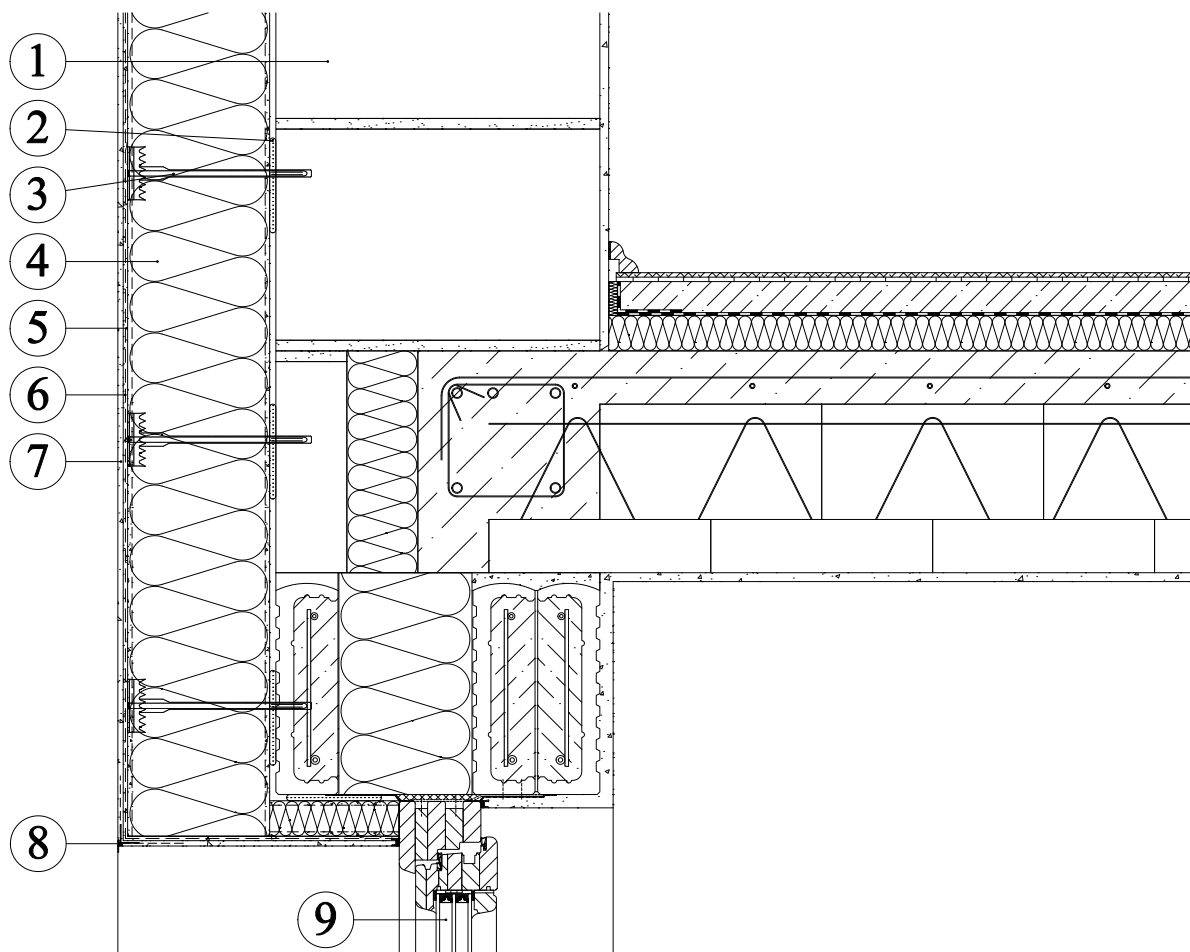

Fasádní tepelně izolační desky z minerální vlny KNAUF INSULATION - SMARTwall S C1, SMARTwall S C2, FKD S Thermal - šroubovací hmoždinka SMARTfix S - v zateplovacím systému ETICS - s oboustranným silikátovým nástřikem - nadpraží

1. Zdivo
2. Lepení izolantu
3. Šroubovací hmoždinka s integrovanou izolační zátkou SMARTfix S
4. Fasádní desky KNAUF INSULATION
SMARTwall S C1, SMARTwall S C2, FKD S Thermal
5. Armovací tmel
6. Armovací tkanina
7. Finální úprava
8. Rohový profil - v stěrkové vrstvě
9. Okenní profil