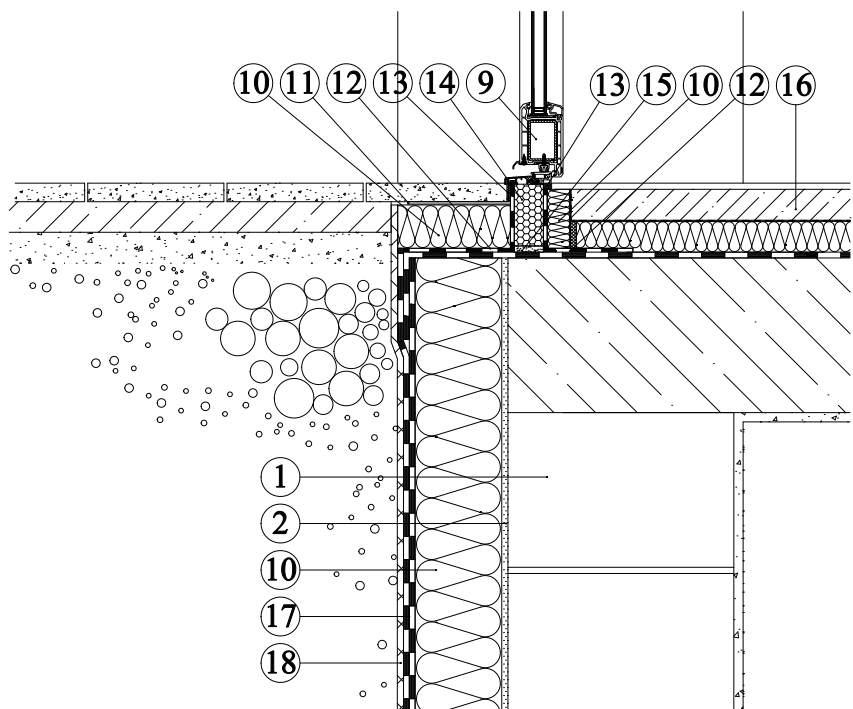

Fasádní tepelně izolační desky z minerální vlny KNAUF INSULATION - SMARTwall S C1, SMARTwall S C2, FKD S Thermal
 - šroubovací hmoždinka SMARTfix S - v zateplovacím systému ETICS - s oboustranným silikátovým nástřikem - provedení u vstupních dveří - podsklepená stavba