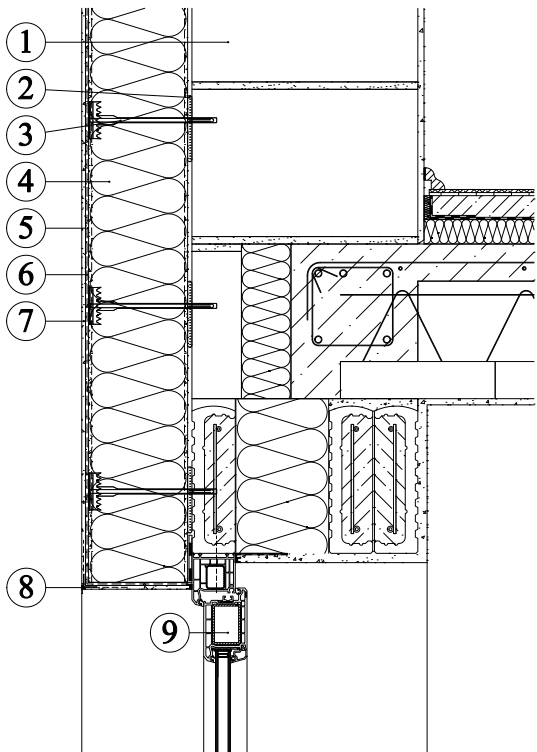

Fasádní tepelně izolační desky z minerální vlny KNAUF INSULATION - SMARTwall S C1, SMARTwall S C2, FKD S Thermal
 - šroubovací hmoždinka SMARTfix S - v zateplovacím systému ETICS - s oboustranným silikátovým nástřikem - provedení u vstupních dveří - podsklepená stavba

1. Zdivo
2. Lepení izolantu
3. Šroubovací hmoždinka s integrovanou izolační zátkou SMARTfix S
4. Fasádní desky KNAUF INSULATION SMARTwall S C1, SMARTwall S C2, FKD S Thermal
5. Armovací tmel
6. Armovací tkanina
7. Finální úprava
8. Okapnička
9. Dveřní profil
10. Tepelná izolace
11. Kovový profil pro osazení dlažby
12. Dodatečná hydroizolační vrstva
13. Trvale pružný tmel
14. Pěnové sklo
15. Maltové lože
16. Konstrukce podlahy
17. Hydroizolační souvrství
18. Geotextilie