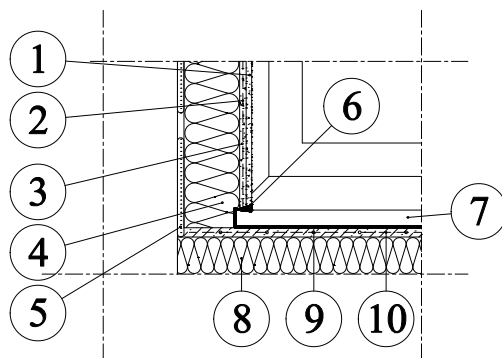

Fasádní tepelně izolační lamely z minerální vlny KNAUF INSULATION - v zateplovacím systému ETICS - s deskami s nástřikem a tradiční fasádní minerální izolací - ukončení u parapetu - vodící lišta

1. Finální úprava
2. Armovací tkanina
3. Armovací tmel
4. Fasádní desky KNAUF INSULATION
5. Lepení izolantu
6. Trvele pružný tmel nebo komprimační páska
7. Oplechování parapetu
8. Tepelná izolace
9. Lepeno nízkoexpanzní pěnou
10. Výztužná vrstva s tkaninou