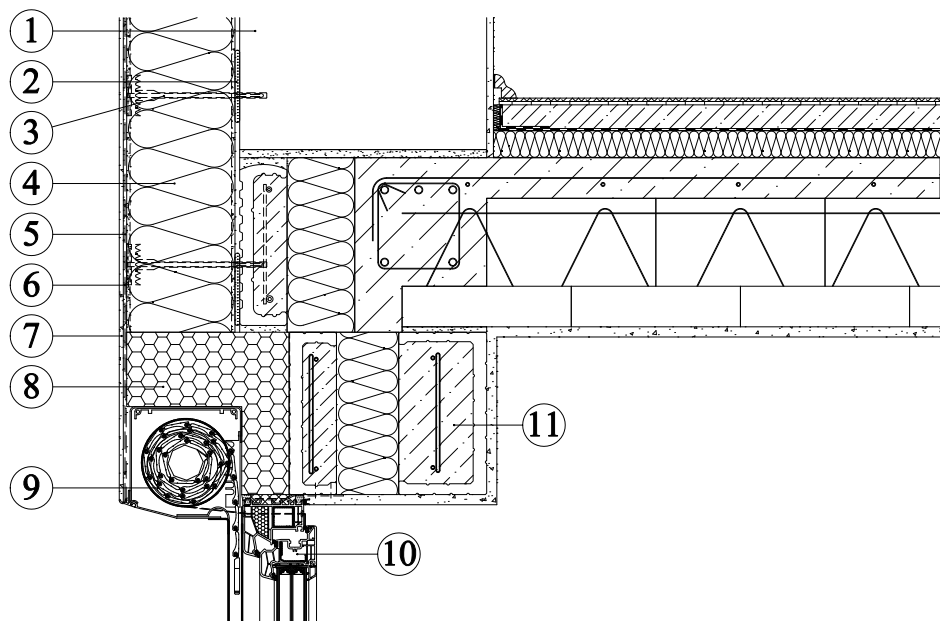

Fasádní tepelně izolační desky z minerální vlny KNAUF INSULATION - SMARTwall S C1, SMARTwall S C2, FKD S Thermal  
 - šroubovací hmoždinka SMARTfix S - v zateplovacím systému ETICS - s oboustranným silikátovým nástřikem - nadpraží okna/dveří s venkovní roletou - VARIO - překlad 7

1. Zdivo
2. Lepení izolantu
3. Šroubovací hmoždinka s integrovanou izolační zátkou SMARTfix S
4. Fasádní desky KNAUF INSULATION  
SMARTwall S C1, SMARTwall S C2, FKD S Thermal
5. Armovací tmel
6. Armovací tkanina
7. Finální úprava
8. Tepelně izolační prvek VARIO
9. Venkovní roleta
10. Okenní/dveřní profil s izolačním trojsklem
11. Překlad VARIO