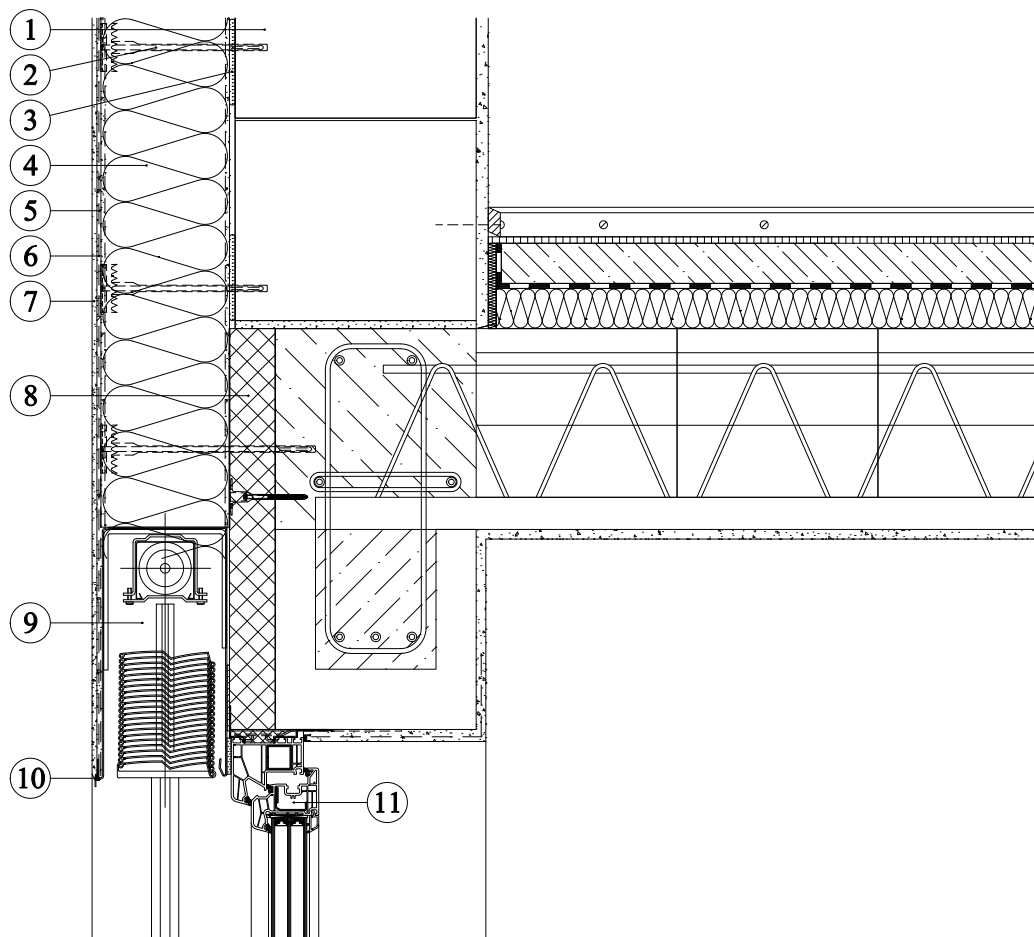

**Fasádní tepelně izolační desky z minerální vlny KNAUF INSULATION - SMARTwall S C1, SMARTwall S C2, FKD S Thermal
- šroubovací hmoždinka SMARTfix S - v zateplovacím systému ETICS - s oboustranným silikátovým nástřikem - nadpraží okna s venkovní žaluzií**

1. Zdivo
2. Lepení izolantu
3. Šroubovací hmoždinka s integrovanou izolační zátkou SMARTfix S
4. Fasádní desky KNAUF INSULATION
SMARTwall S C1, SMARTwall S C2, FKD S Thermal
5. Armovací tmel
6. Armovací tkanina
7. Finální úprava
8. Multipor tepelněizolační deska
9. Venkovní žaluzie
10. Okapnička
11. Okenní profil s izolačním trojsklem