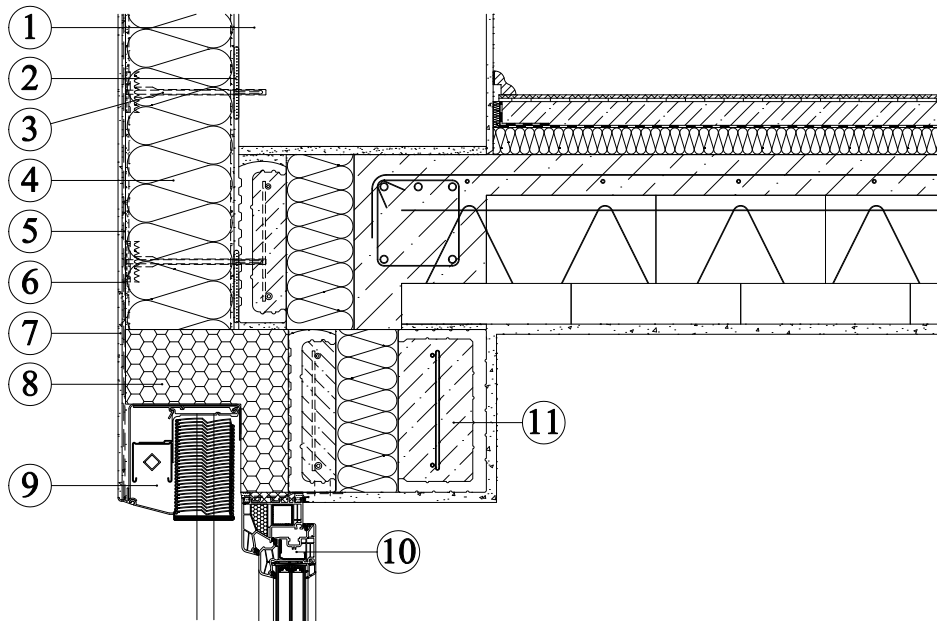

Fasádní tepelně izolační desky z minerální vlny KNAUF INSULATION - SMARTwall S C1, SMARTwall S C2, FKD S Thermal  
 - šroubovací hmoždinka SMARTfix S - v zateplovacím systému ETICS - s oboustranným silikátovým nástřikem - nadpraží okna/dveří s venkovní žaluzií - VARIO - překlad 7

1. Zdivo
2. Lepení izolantu
3. Šroubovací hmoždinka s integrovanou izolační zátkou SMARTfix S
4. Fasádní desky KNAUF INSULATION  
SMARTwall S C1, SMARTwall S C2, FKD S Thermal
5. Armovací tmel
6. Armovací tkanina
7. Finální úprava
8. Tepelně izolační prvek VARIO
9. Venkovní žaluzie
10. Okenní/dveřní profil s izolačním trojsklem
11. Překlad VARIO