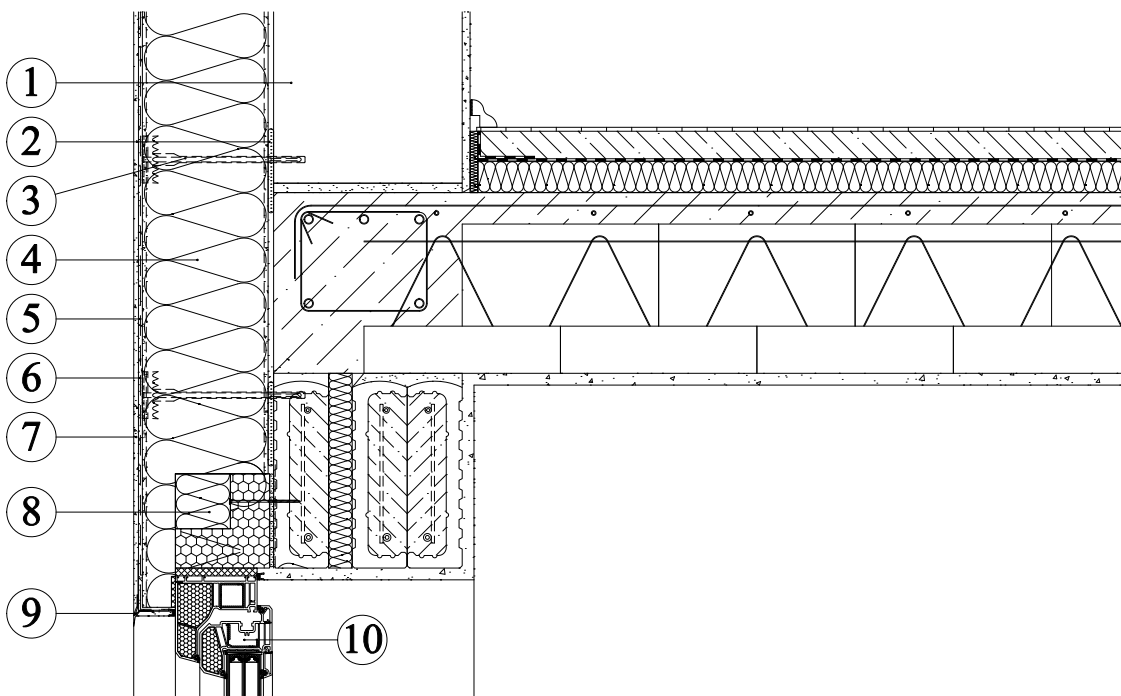

**Fasádní tepelně izolační desky z minerální vlny KNAUF INSULATION - SMARTwall S C1, SMARTwall S C2, FKD S Thermal
- šroubovací hmoždinka SMARTfix S - v zateplovacím systému ETICS - s oboustranným silikátovým nástřikem - nadpraží - předstěnová montáž okna**

1. Zdivo
2. Lepení izolantu
3. Šroubovací hmoždinka s integrovanou izolační zátkou SMARTfix S
4. Fasádní desky KNAUF INSULATION
SMARTwall S C1, SMARTwall S C2, FKD S Thermal
5. Armovací tmel
6. Armovací tkanina
7. Finální úprava
8. Představená montáž okna
9. Okapnička
10. Okenní/dveřní profil s izolačním trojsklem