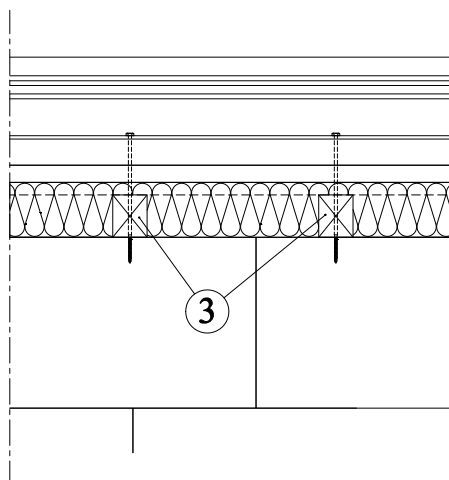

Fasádní tepelně izolační desky z minerální vlny KNAUF INSULATION - SMARTwall S C1, SMARTwall S C2, FKD S Thermal  
 - šroubovací hmoždinka SMARTfix S - v zateplovacím systému ETICS - s oboustranným silikátovým nástřikem - okenní parapet - s přidaným distančním profilem

distanční sloupek / podkladní profil

1. Okenní profil
2. Ukončovací profil parapetní
3. Distanční sloupek
4. Zdivo
5. Lepení izolantu
6. Šroubovací hmoždinka s integrovanou izolační zátkou SMARTfix S
7. Fasádní desky KNAUF INSULATION  
SMARTwall S C1, SMARTwall S C2, FKD S Thermal
8. Armovací tmel
9. Armovací tkanina
10. Finální úprava