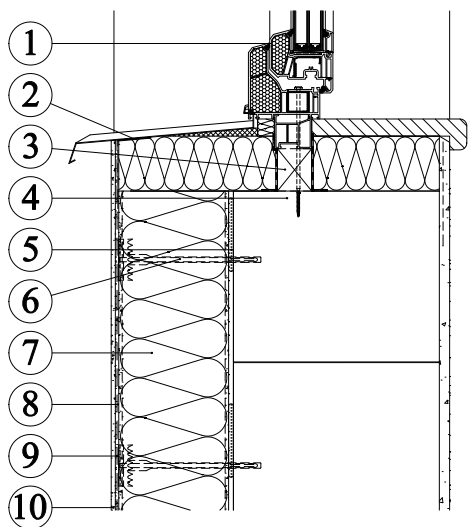

Fasádní tepelně izolační desky z minerální vlny KNAUF INSULATION - SMARTwall S C1, SMARTwall S C2, FKD S Thermal  
 - šroubovací hmoždinka SMARTfix S - v zateplovacím systému ETICS - s oboustranným silikátovým nástřikem - okenní parapet - s přidaným distančním profilem

distanční sloupek / podkladní profil

1. Okenní profil
2. Ukončovací profil parapetní
3. Distanční sloupek
4. Zdivo
5. Lepení izolantu
6. Šroubovací hmoždinka s integrovanou izolační zátkou SMARTfix S
7. Fasádní desky KNAUF INSULATION  
SMARTwall S C1, SMARTwall S C2, FKD S Thermal
8. Armovací tmel
9. Armovací tkanina
10. Finální úprava