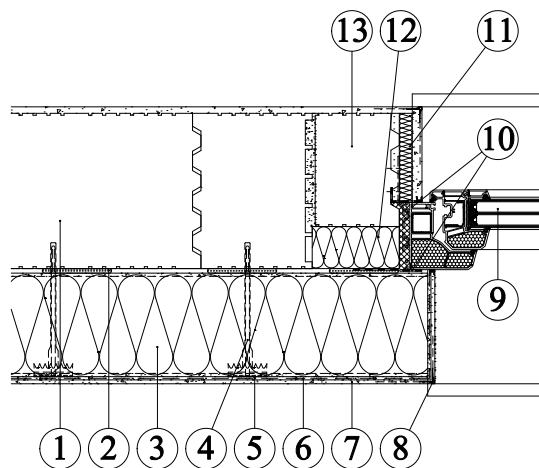

Fasádní tepelně izolační desky z minerální vlny KNAUF INSULATION - SMARTwall S C1, SMARTwall S C2, FKD S Thermal
 - šroubovací hmoždinka SMARTfix S - v zateplovacím systému ETICS - s oboustranným silikátovým nástřikem - boční ostění okna/dveří se zkráceným zdícím prvkem 175 x 125 mm

1. Zdivo
2. Lepení izolantu
3. Fasádní desky KNAUF INSULATION
SMARTwall S C1, SMARTwall S C2, FKD S Thermal
4. Šroubovací hmoždinka s integrovanou izolační zátkou SMARTfix S
5. Armovací tmel
6. Armovací tkanina
7. Finální úprava
8. Rohový profil
9. Okenní/dveřní profil s izolačním trojsklem
10. Těsnící páska
11. Fasádní desky KNAUF INSULATION
12. XPS vložka
13. Zdivo - zkrácena 17,5