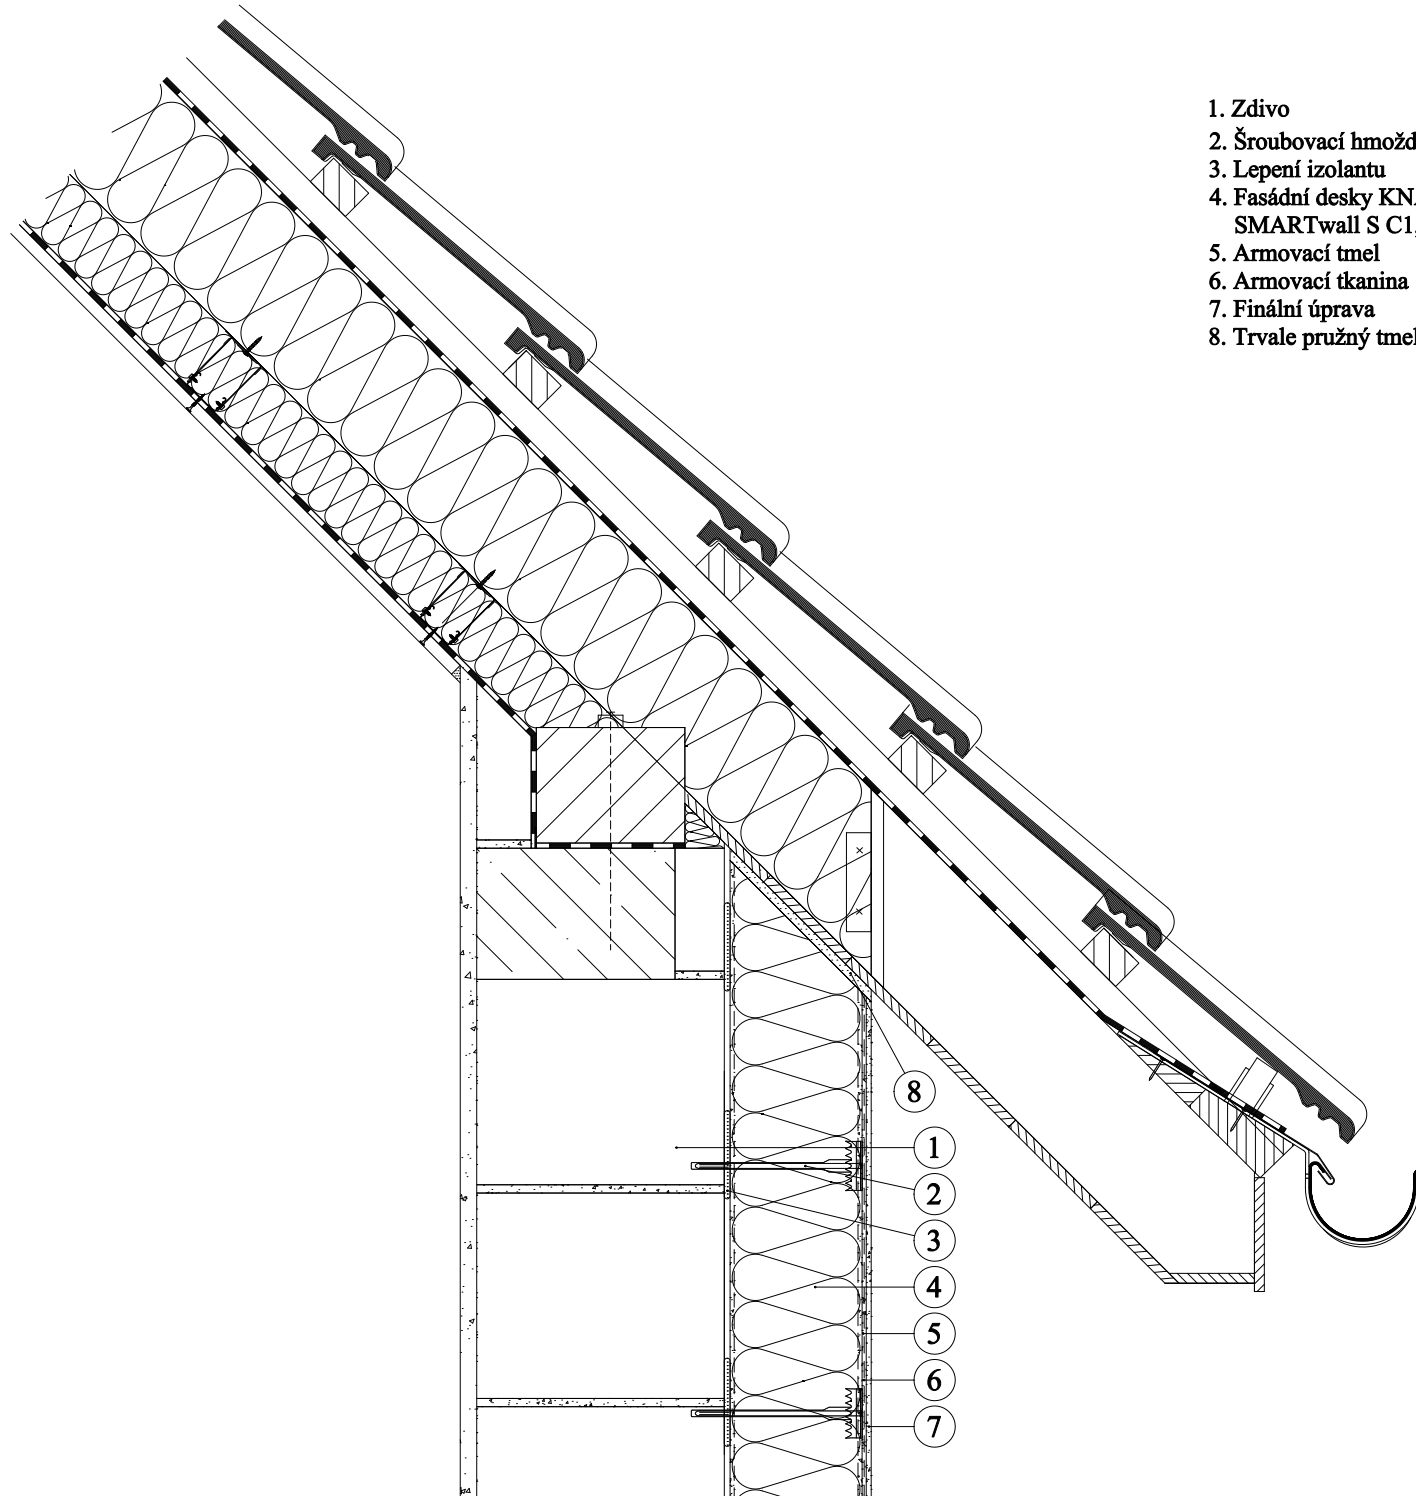

**Fasádní tepelně izolační desky z minerální vlny KNAUF INSULATION - SMARTwall S C1, SMARTwall S C2, FKD S Thermal
- šroubovací hmoždinka SMARTfix S - v zateplovacím systému ETICS - s oboustranným silikátovým nástřikem - u šikmé střechy**

1. Zdivo
2. Šroubovací hmoždinka s integrovanou izolační zátkou SMARTfix S
3. Lepení izolantu
4. Fasádní desky KNAUF INSULATION
SMARTwall S C1, SMARTwall S C2, FKD S Thermal
5. Armovací tmel
6. Armovací tkanina
7. Finální úprava
8. Trvale pružný tmel