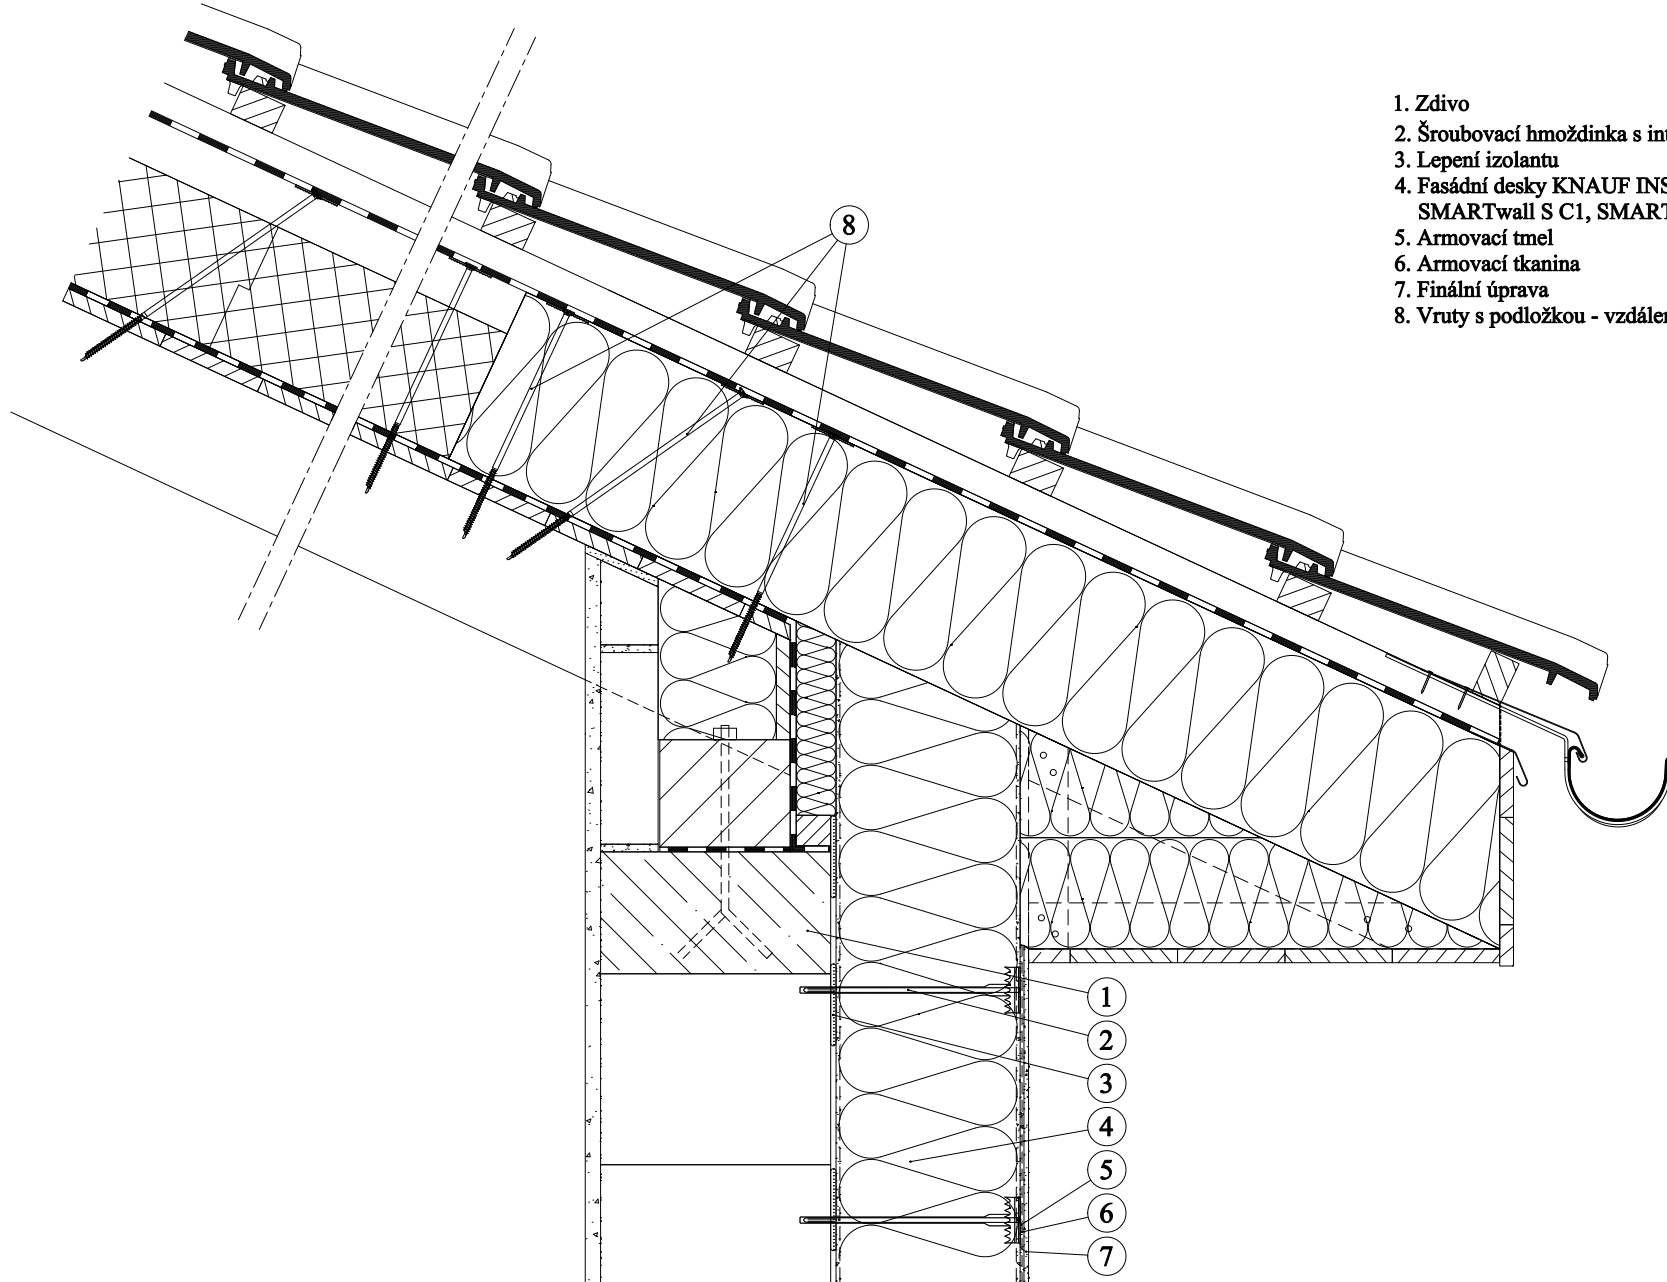

**Fasádní tepelně izolační desky z minerální vlny KNAUF INSULATION - SMARTwall S C1, SMARTwall S C2, FKD S Thermal  
- šroubovací hmoždinka SMARTfix S - v zateplovacím systému ETICS - s oboustranným silikátovým nástříkem - u pozednice**

1. Zdivo
2. Šroubovací hmoždinka s integrovanou izolační zátkou SMARTfix S
3. Lepení izolantu
4. Fasádní desky KNAUF INSULATION  
SMARTwall S C1, SMARTwall S C2, FKD S Thermal
5. Armovací tmel
6. Armovací tkanina
7. Finální úprava
8. Vrutý s podložkou - vzdálenosti určeny statickým výpočtem