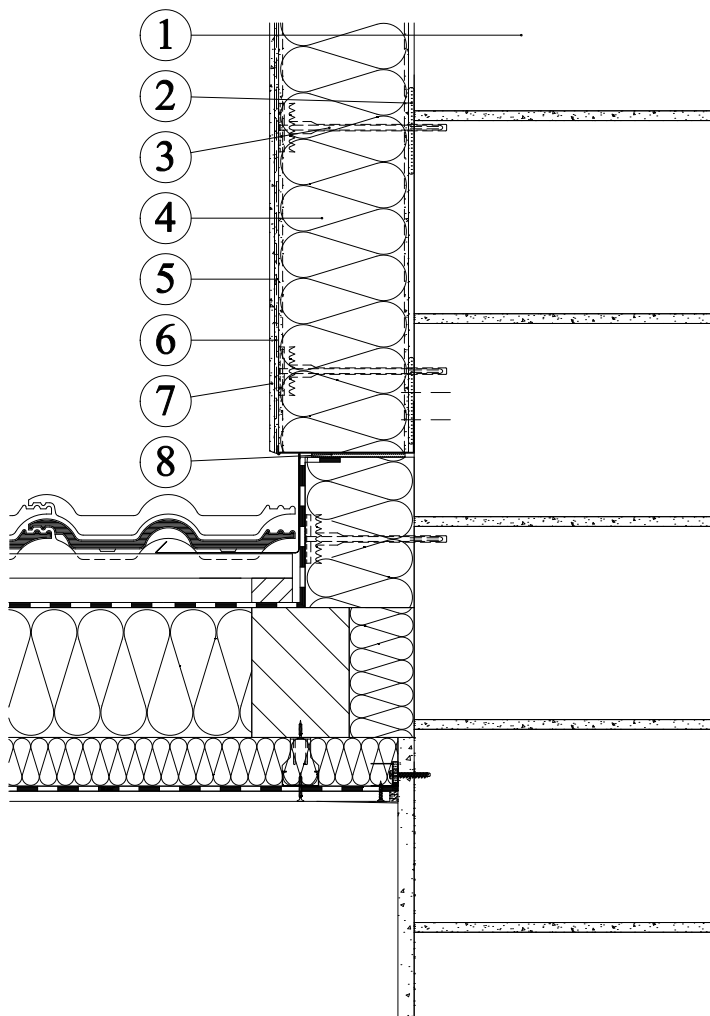

**Fasádní tepelně izolační desky z minerální vlny KNAUF INSULATION - SMARTwall S C1, SMARTwall S C2, FKD S Thermal  
- šroubovací hmoždinka SMARTfix S - v zateplovacím systému ETICS - s oboustranným silikátovým nástřikem - ukončení šikmé střechy u stěny**

1. Zdivo
2. Lepení izolantu
3. Šroubovací hmoždinka s integrovanou izolační zátkou SMARTfix S
4. Fasádní desky KNAUF INSULATION  
SMARTwall S C1, SMARTwall S C2, FKD S Thermal
5. Armovací tmel
6. Armovací tkanina
7. Finální úprava
8. Trvale pružný tmel