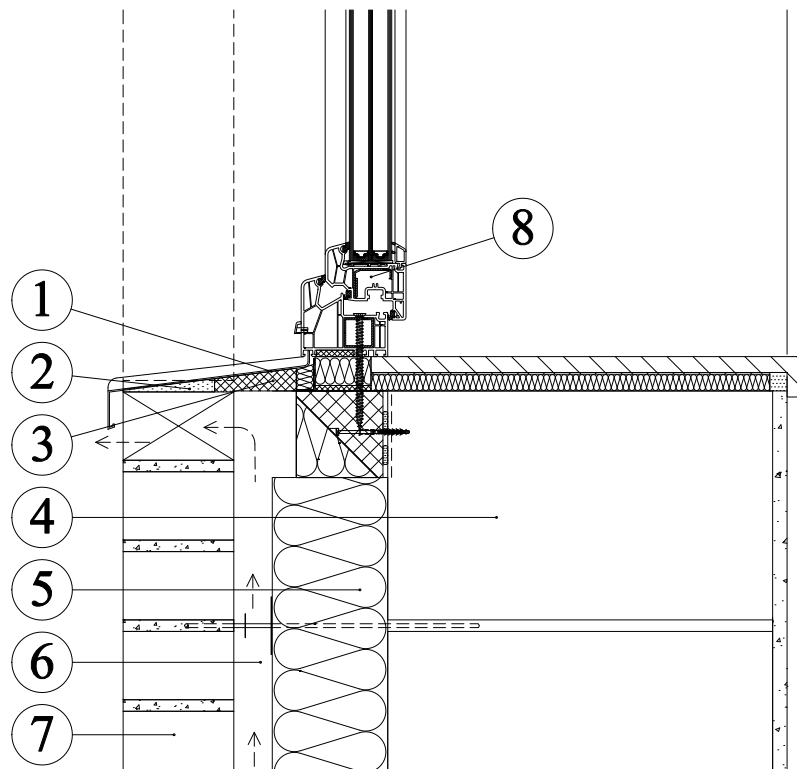

Tepelná izolace KNAUF INSULATION ve skladbě sendvičového zdiva - provedení u parapetu

1. Okenní parapet
2. Trvale pružný tmel - přilepení parapetu
3. Tepelná izolace XPS - přířez
4. Zdivo
5. Tepelná izolace Knauf Insulation - MINERAL PLUS EXT, NATURBOARD 035 (TPM 135), NATURBOARD 037 (TP 116), MPN, MPE, MPS
6. Vzduchová mezera
7. Lícové zdivo
8. Okno v prostoru tepelné izolace