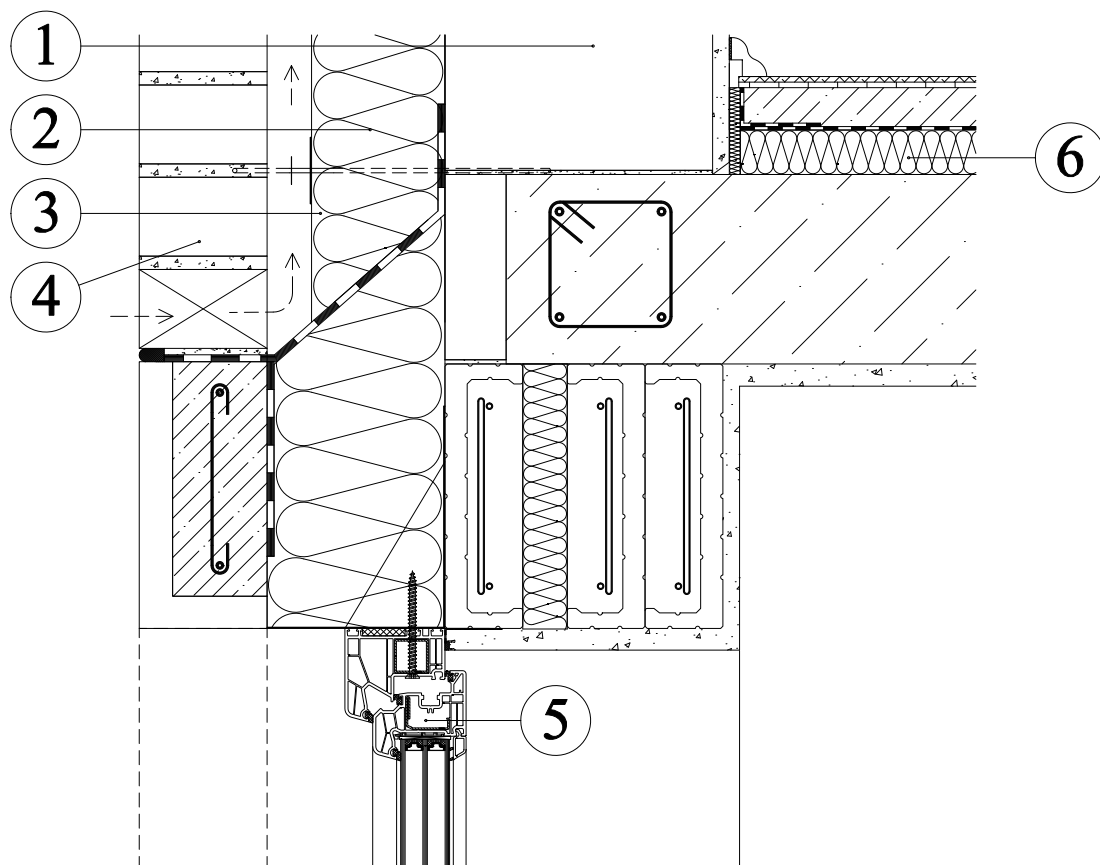

Tepelná izolace KNAUF INSULATION ve skladbě sendvičového zdiva - nadpraží

1. Zdivo
2. Tepelná izolace z minerální vlny
MINERAL PLUS EXT 035,
MINERAL PLUS EXT 034 V (TP 435 B) ,
MPN, MPE, MPS
3. Vzduchová mezera
4. Lícové zdivo
5. Okno v prostoru tepelné izolace
6. Tepelná izolace Knauf Insulation PTE, PTS