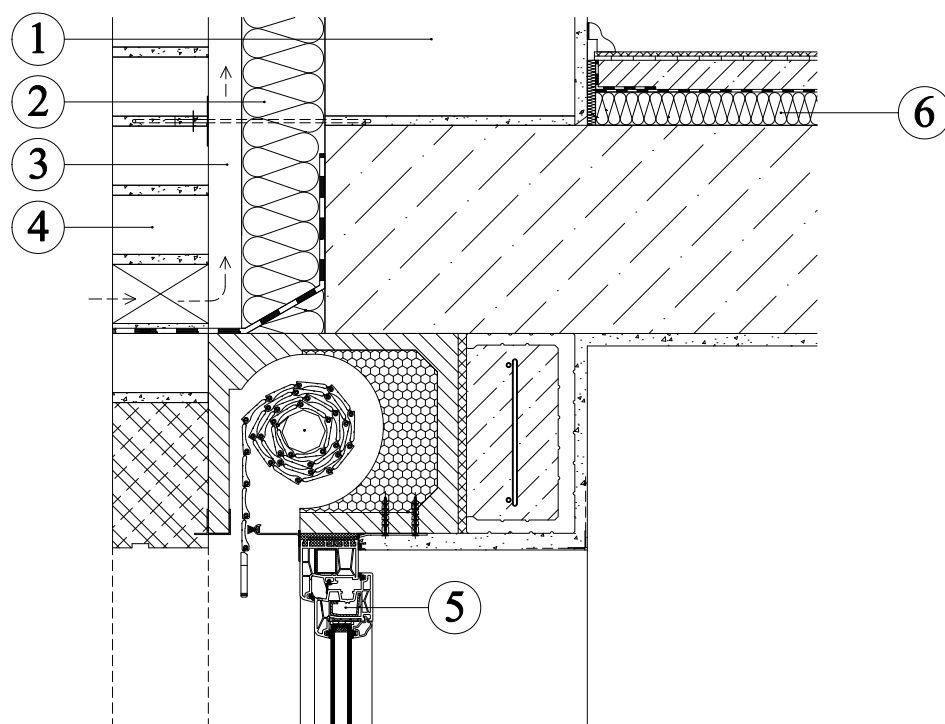

2030305: Tepelná izolace KNAUF INSULATION ve skladbě sendvičového zdiva - nadpraží - nosná roletová schránka

1. Zdivo
2. Tepelná izolace z minerální vlny
MINERAL PLUS EXT 035,
MINERAL PLUS EXT 034 V (TP 435 B) ,
MPN, MPE, MPS
3. Vzduchová mezera
4. Lícové zdivo
5. Okenní profil
6. Kročejová izolace Knauf Insulation
PTN, PTS, PTE