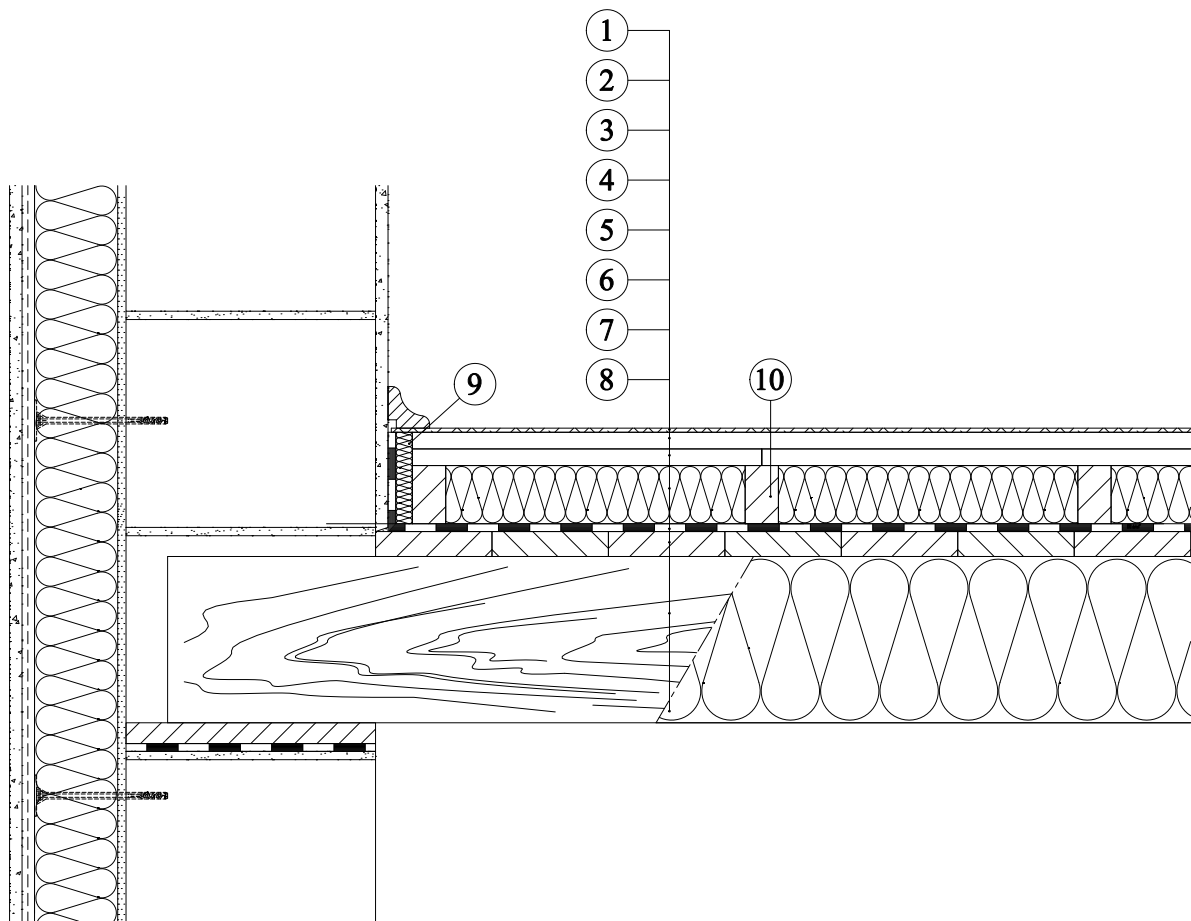

Použití tepelná izolace KNAUF INSULATION v roštové podlaze na stropě nad vytápěným prostorem

1. Nášlapná vrstva podlahy
2. Velkoplošná roznášecí deska
3. Velkoplošná roznášecí deska
4. Tepelná izolace Unifit 039, 035, MPN, MPE, MPS
5. Parozábrana
6. Dřevěný záklop
7. Stropní trám
8. Tepelná izolace Unifit 039, 035, MPN, MPE, MPS
9. Okrajový pásek
10. Dřevěný rošt