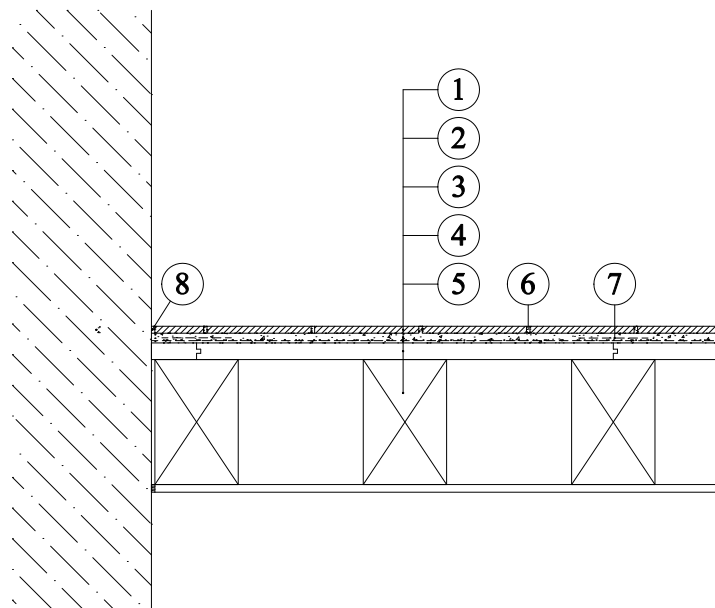

Podlahy Weber - aplikace dlažby na dřevotřískovou desku

1. Keramické dlaždice - nové
2. Lepící tmel WEBER.FOR FLEX
3. Adhézni vazná vrstva FAVOHAFT G654
4. Dřevotřísková deska

5. Nosná konstrukce
6. Spárovací hmota FERMACOLOR FLEX
7. Sklovláknitá síťka 5 x 6 mm
8. Trvale pružný tmel