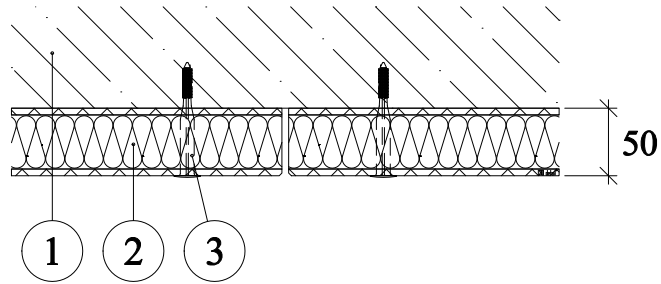

Zateplení stropu - víceúčelová izolační deska Heratekta C3

- 1. Železobetonová nosná konstrukce
- 2. Víceúčelová izolační deska Heratekta C3
- 3. Plastový upevňovací prvek EJOT DDA