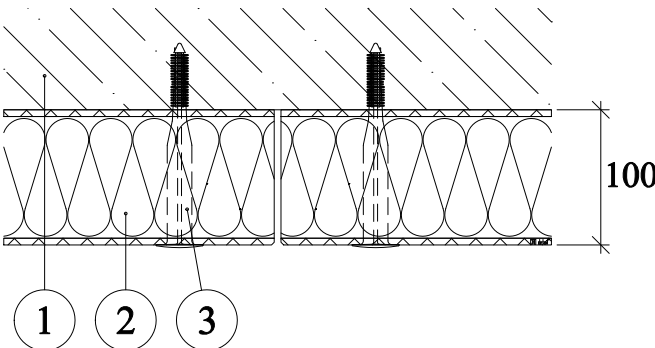

Zateplení stropu - víceúčelová izolační deska Heratekta C3

- 1. Železobetonová nosná konstrukce
- 2. Víceúčelová izolační deska Heratekta C3
- 3. Plastový upevňovací prvek EJOT DDA