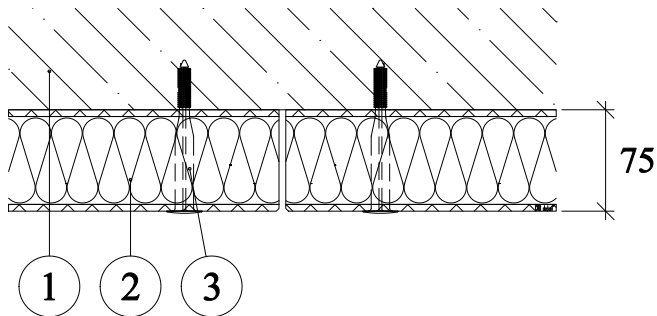

Zateplení stropu - víceúčelová izolační deska Heratekta C3

- 1. Železobetonová nosná konstrukce
- 2. Víceúčelová izolační deska Heratekta C3
- 3. Plastový upevňovací prvek EJOT DDA