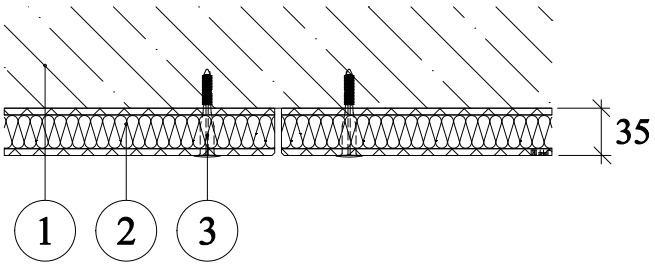

Zateplení stropu - víceúčelová izolační deska Heratekta C3

- 1. Železobetonová nosná konstrukce
- 2. Víceúčelová izolační deska Heratekta C3
- 3. Plastový upevňovací prvek EJOT DDA