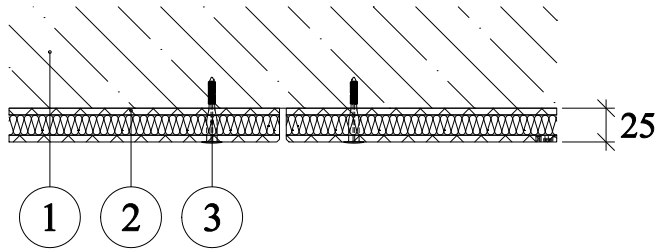

Zateplení stropu - víceúčelová izolační deska Heratekta C3

- 1. Železobetonová nosná konstrukce
- 2. Víceúčelová izolační deska Heratekta C3
- 3. Plastový upevňovací prvek EJOT DDA