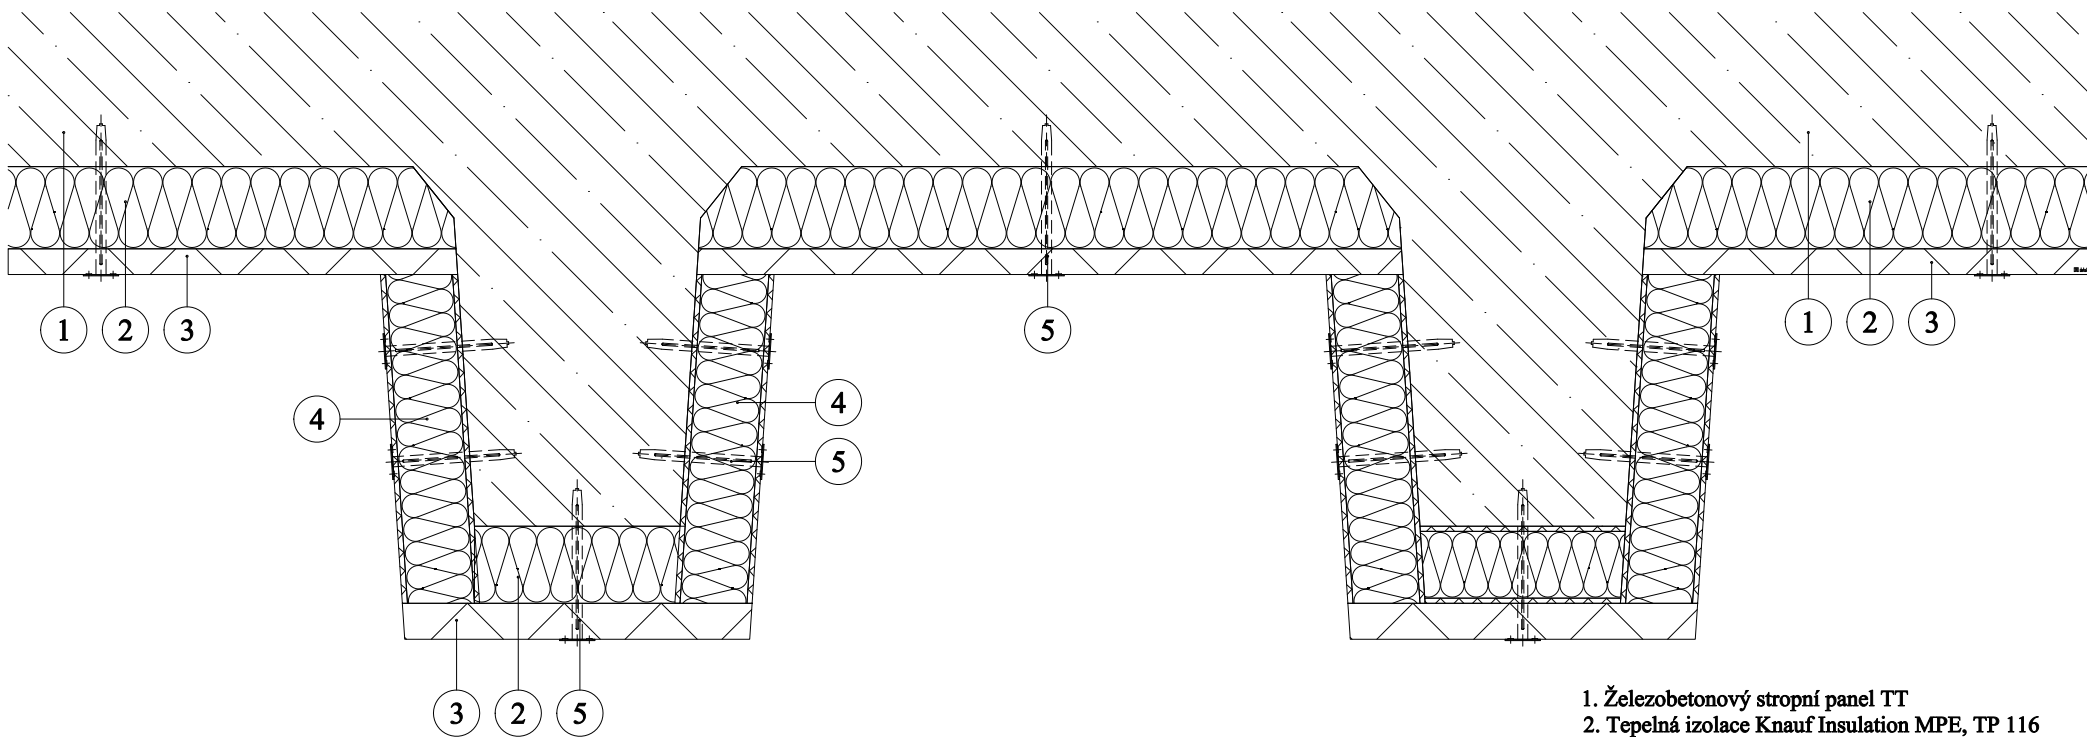

Zateplení stropu

Izolace TT panelu pomocí desek Tektalan HS a izolační deskou MPN překrytý deskou Heraklith C

1. Železobetonový stropní panel TT
2. Tepelná izolace Knauf Insulation MPE, TP 116
3. Tepelná a akustická deska z dřevité vlny Heraklith C
4. Multifunkční kompozitní izolační deska Tektalan HS
5. Hmoždinka DMH nebo šroub DDS do betonu