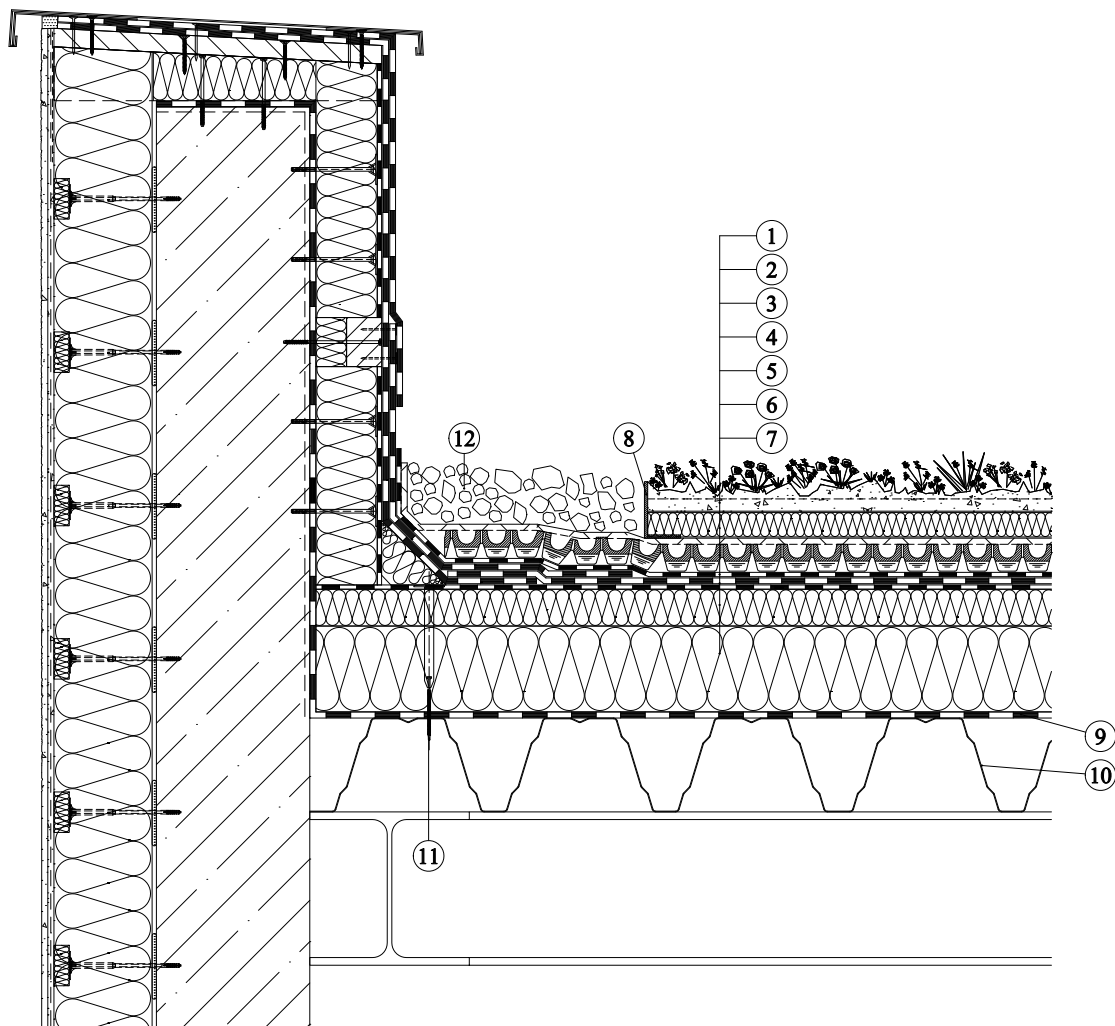

**Zelená střecha Urbanscape - Knauf Insulation - na trapézovém plechu**  
**Systém zelené střechy bez zvýšených nároků na statiku a údržbu - atika**

1. Urbanscape zelený rozhodníkový koberec Sedum-mix
2. Urbanscape Green Roll nasákový substrát z kamenné vlny 40 mm
3. Urbanscape drenážní a retenční fólie 25 mm
4. Urbanscape ochranná fólie proti prorůstání kořinek
5. Síťešná hydroizolační fólie
6. Tepelně - izolační vrstva z minerální vlny Knauf Insulation SmartRoof Top (spádové desky SmartRoof Top)
7. Tepelně - izolační vrstva z minerální vlny Knauf Insulation SmartRoof Thermal
8. Hliníkový ukončovací L profil
9. Parotěsná zábrana
10. Nosná stropní konstrukce z trapézových plechů
11. Mechanické kotvení - s teleskopem
12. Kačírky frakce 16/32