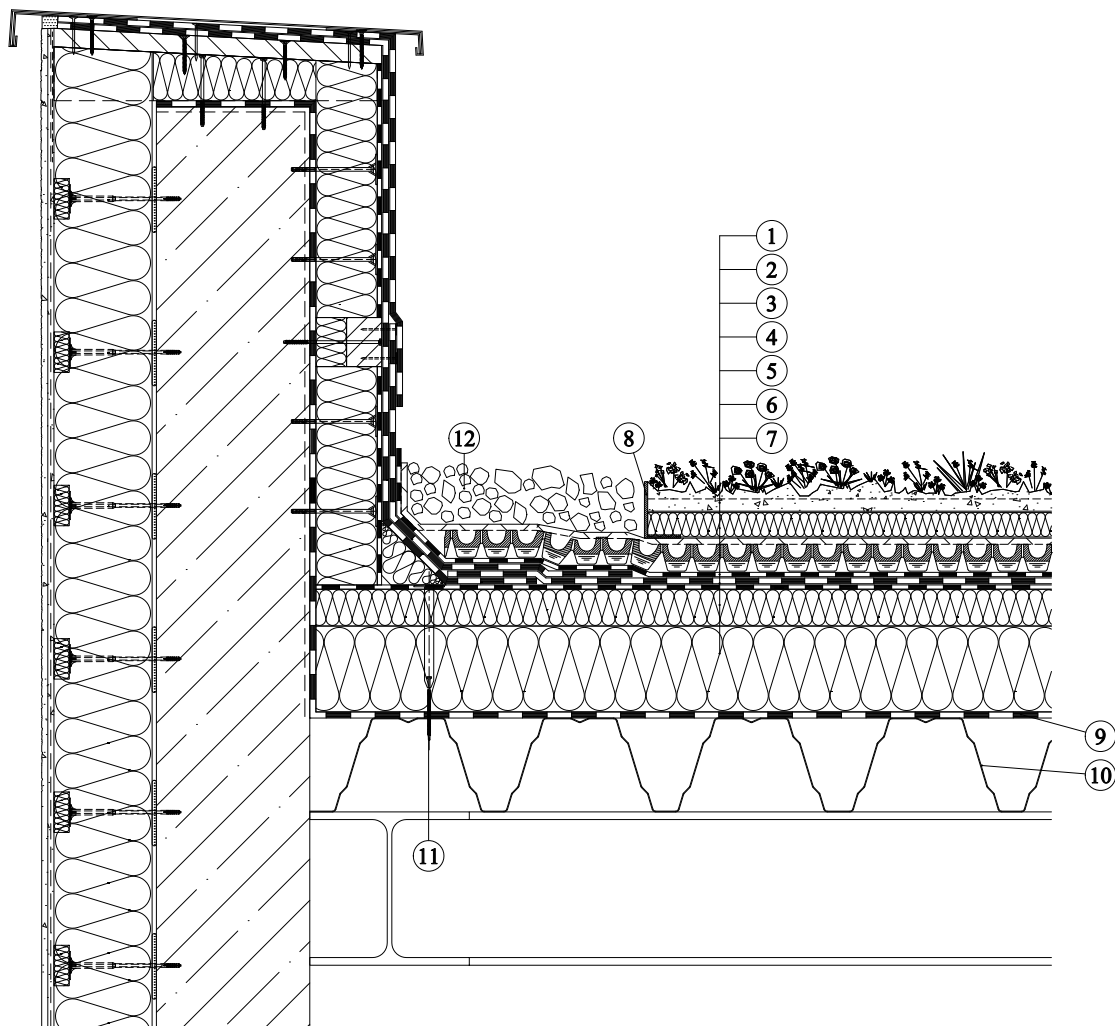

**Zelená střecha Urbanscape - Knauf Insulation - na trapézovém plechu**  
**Systém zelené střechy bez zvýšených nároků na statiku a údržbu - atika**

1. Urbanscape zelený rozhodníkový koberec Sedum-mix
2. Urbanscape Green Roll nasákový substrát z kamenné vlny 40 mm
3. Urbanscape drenážní a retenční fólie 25 mm
4. Urbanscape ochranná fólie proti prorůstání kořinek
5. Síteštní hydroizolační fólie
6. Tepelně - izolační vrstva z minerální vlny Knauf Insulation SmartRoof Top (spádové desky SmartRoof Top)
7. Tepelně - izolační vrstva z minerální vlny Knauf Insulation SmartRoof Thermal
8. Hliníkový ukončovací L profil
9. Parotěsná zábrana
10. Nosná stropní konstrukce z trapézových plechů
11. Mechanické kotvení - s teleskopem
12. Kačírky frakce 16/32