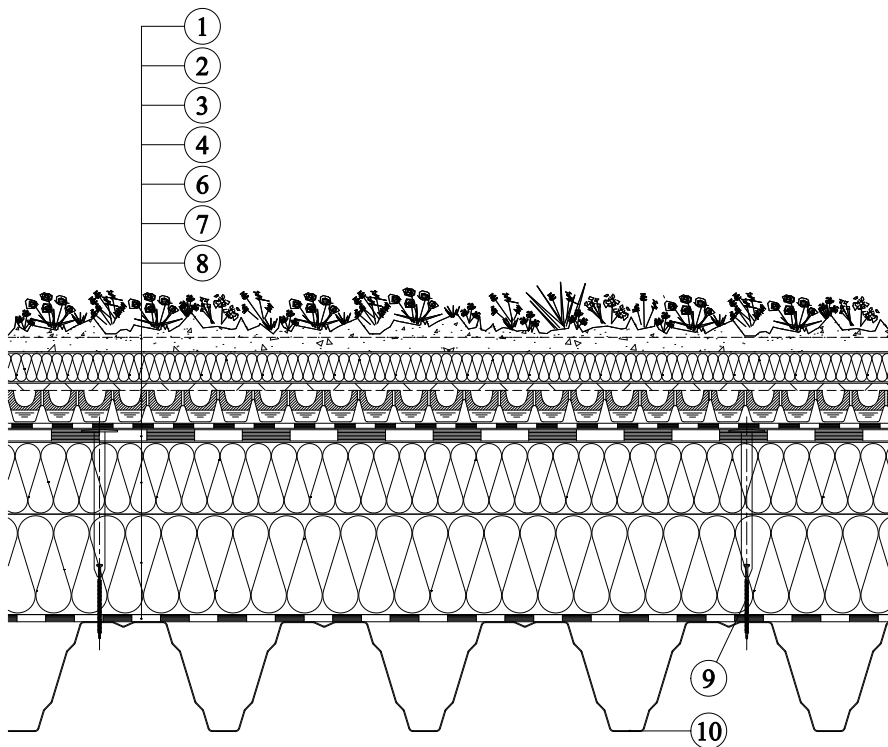

**Zelená střecha Urbanscape - Knauf Insulation - na trapézovém plechu**  
**Systém zelené střechy bez zvýšených nároků na statiku a údržbu - systémová skladba**

1. Urbanscape zelený rozchodníkový koberec Sedum-mix
2. Urbanscape Green Roll nasávkavý substrát z kamenné vlny 40 mm
3. Urbanscape drenážní a retenční fólie 25 mm
4. Urbanscape ochranná fólie proti prorůstání kořínků
5. Střešní hydroizolační fólie
6. Tepelně - izolační vrstva z minerální vlny Knauf Insulation SmartRoof Top (spádové desky SmartRoof Top)
7. Tepelně - izolační vrstva z minerální vlny Knauf Insulation SmartRoof Thermal
8. Parotěsná zábrana HOMESEAL LDS 100 0,2 mm, spoje lepeny páskou HOMESEAL LDS Solifit
9. Mechanické kotvení - s teleskopem
10. Nosná stropní konstrukce z trapézových plechů