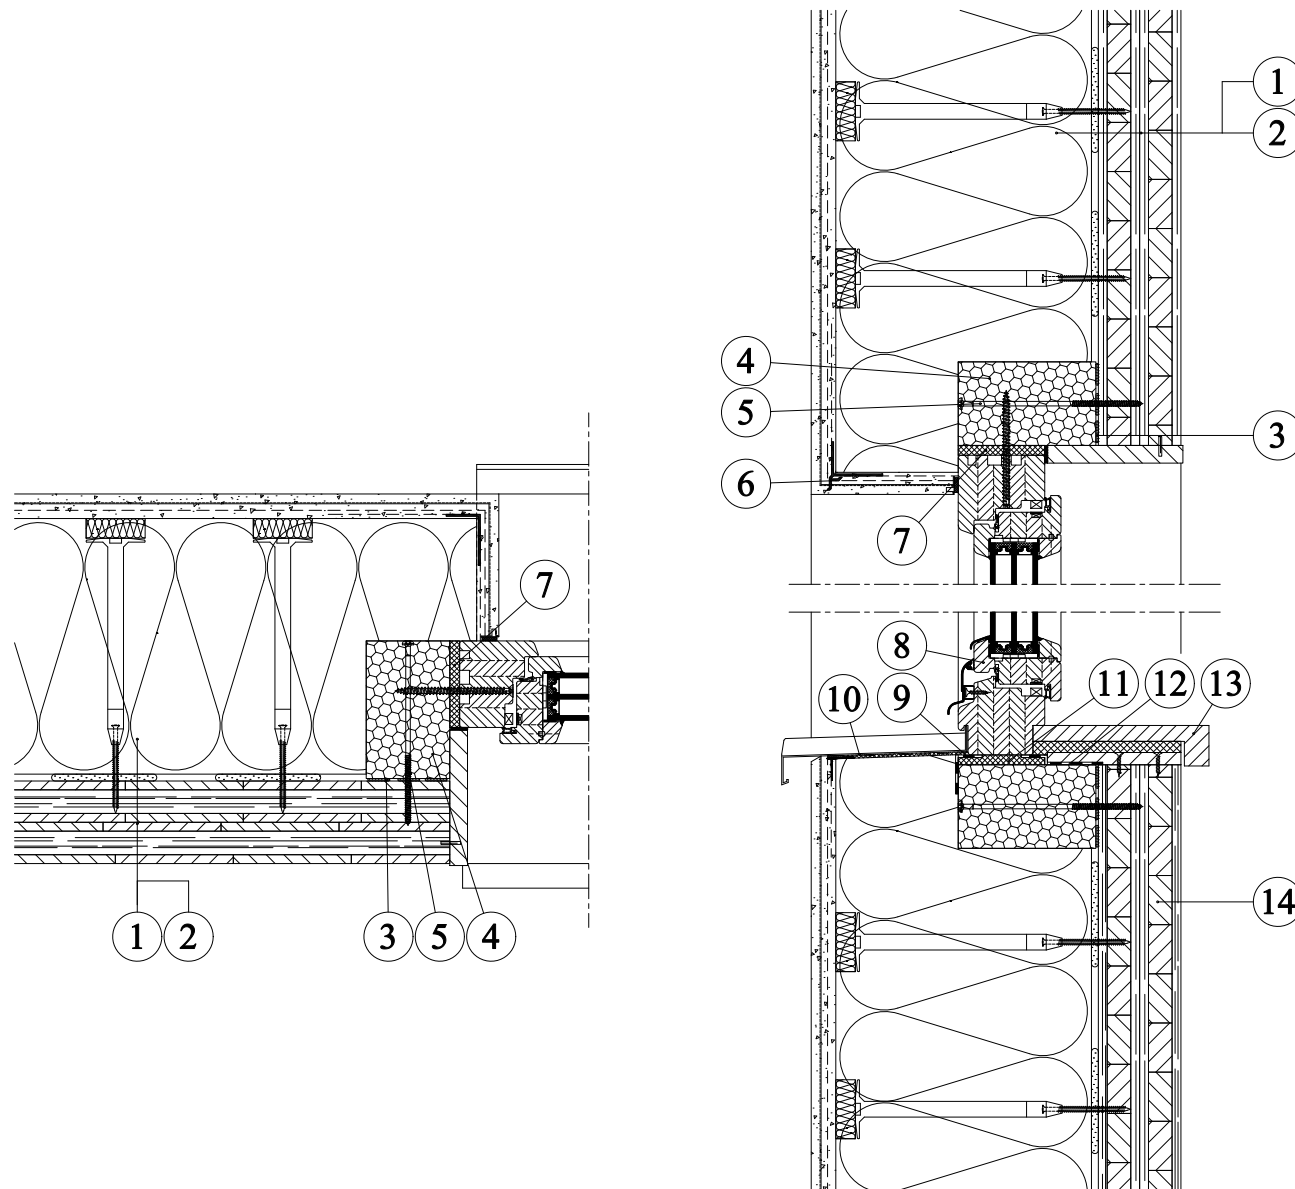

# System předsažené montáže okna SY002 LITE - 140 - nosná konstrukce CLT panel pohledový

1. Kontaktní zateplovací systém ETICS - tl. 260 mm
2. CLT panel - pro nadpraží - pohledový
3. Lepicí tmel illbruck SP351
4. Nosný profil PR150 š. 140 mm
5. Šroub FB-FK-T30
6. Rohový profil s okapničkou
7. Komprimační páska TP654
8. Okenní profil EURO 88
9. Okenní fólie exteriér - ME508
10. Venkovní parapet
11. Polyuretanová pěna
12. Okenní fólie interiér - ME508
13. Vnitřní parapet - lepený
14. CLT panel - stěnový - pohledový