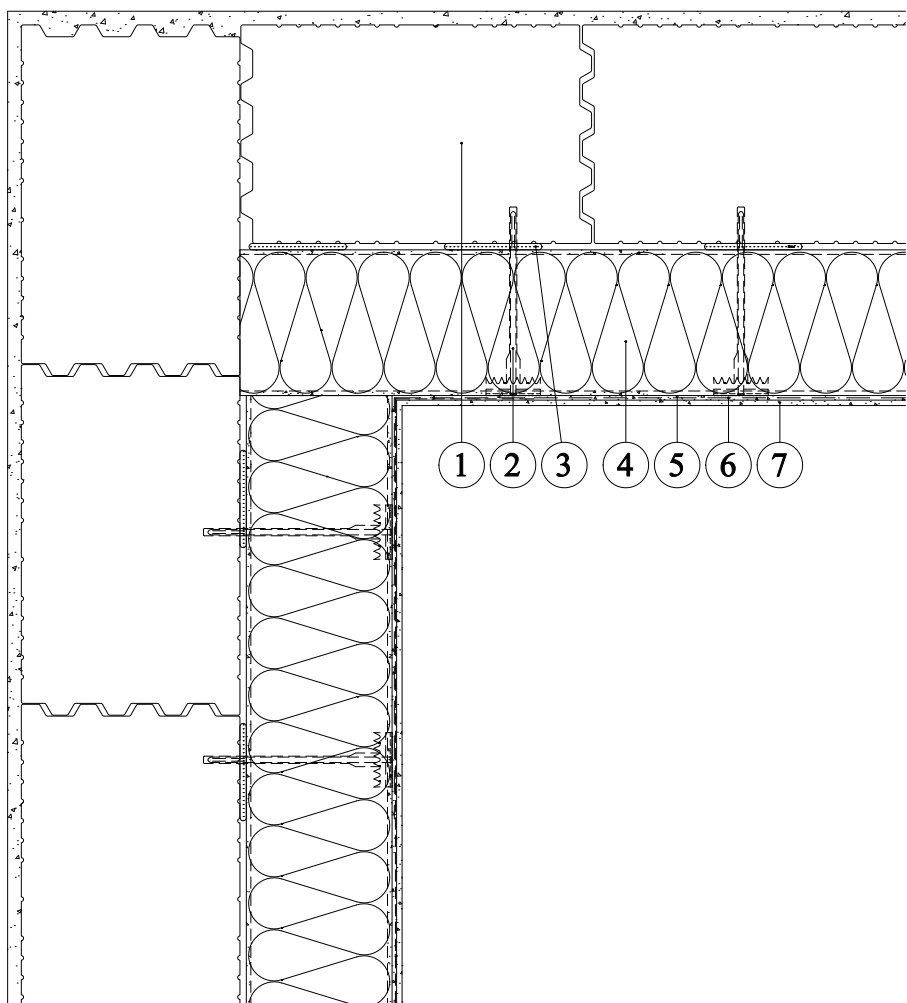

Fasádní tepelně izolační desky z minerální vlny KNAUF INSULATION - SMARTwall S C1, SMARTwall S C2, FKD S Thermal - šroubovací hmoždinka SMARTfix S - v zateplovacím systému ETICS - s oboustranným silikátovým nástříkem - kout