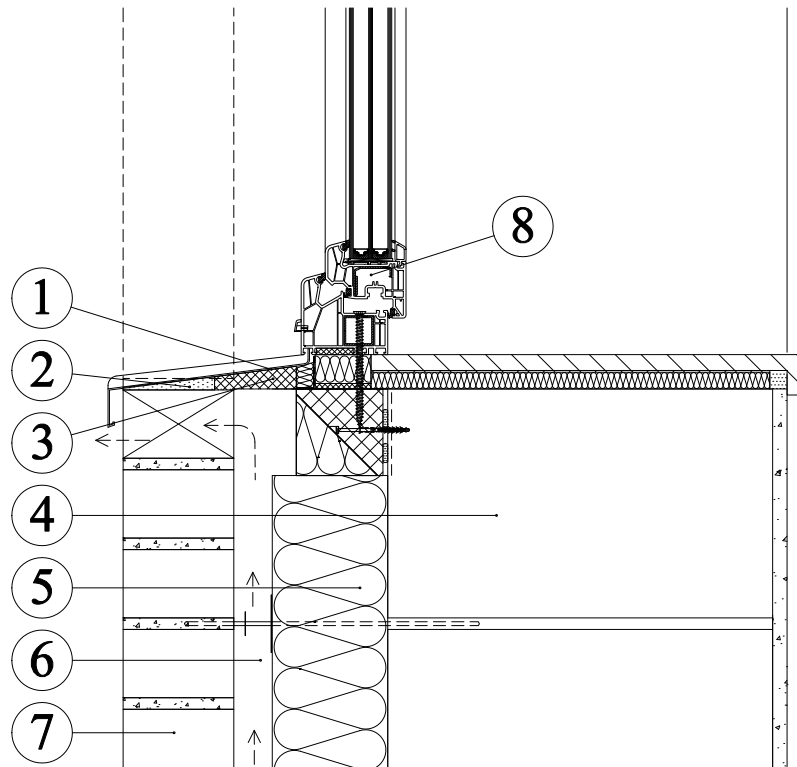

# Tepelná izolace KNAUF INSULATION ve skladbě sendvičového zdiva - provedení u parapetu

1. Okenní parapet
2. Trvale pružný tmel - přilepení parapetu
3. Tepelná izolace XPS - přířez
4. Zdivo
5. Tepelná izolace Knauf Insulation - MINERAL PLUS EXT, NATURBOARD 035 (TPM 135), NATURBOARD 037 (TP 116), MPN, MPE, MPS
6. Vzduchová mezera
7. Lícové zdivo
8. Okno v prostoru tepelné izolace