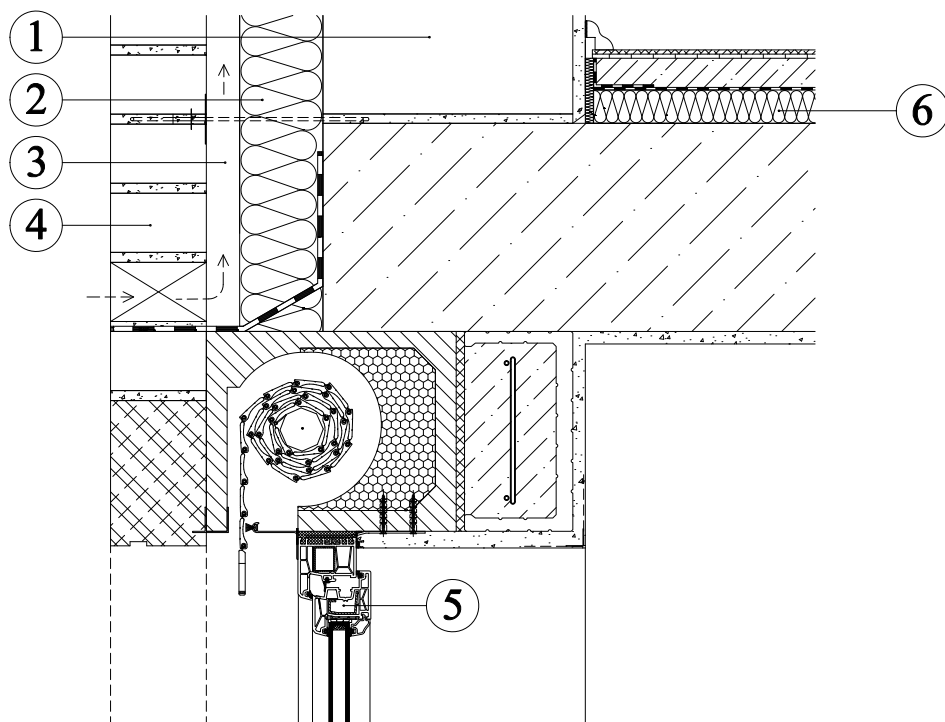

## 2030305: Tepelná izolace KNAUF INSULATION ve skladbě sendvičového zdiva - nadpraží - nosná roletová schránka

1. Zdivo
2. Tepelná izolace z minerální vlny  
MINERAL PLUS EXT 035,  
MINERAL PLUS EXT 034 V (TP 435 B) ,  
MPN, MPE, MPS
3. Vzduchová mezera
4. Lícové zdivo
5. Okenní profil
6. Kročejová izolace Knauf Insulation  
PTN, PTS, PTE