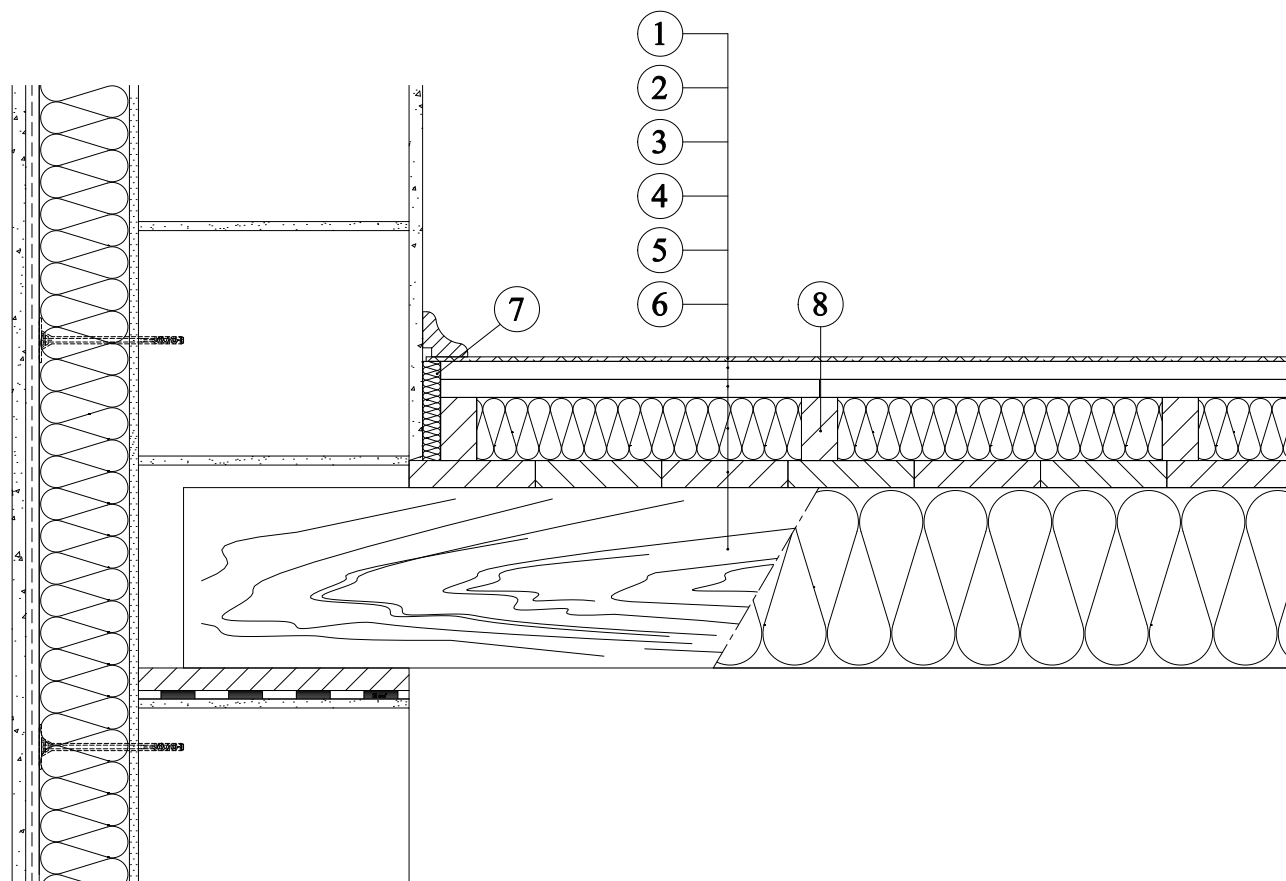

Použití tepelná izolace KNAUF INSULATION v roštové podlaze na stropě nad vytápěným prostorem

1. Nášlapná vrstva podlahy
2. Velkoplošná roznášecí deska
3. Velkoplošná roznášecí deska
4. Minerální izolace Knauf Insulation,
například: NatuRoll Pro, NatuRoll Plus
5. Dřevěný záklop
6. Stropní trám
7. Okrajový pásek
8. Dřevěný rošt