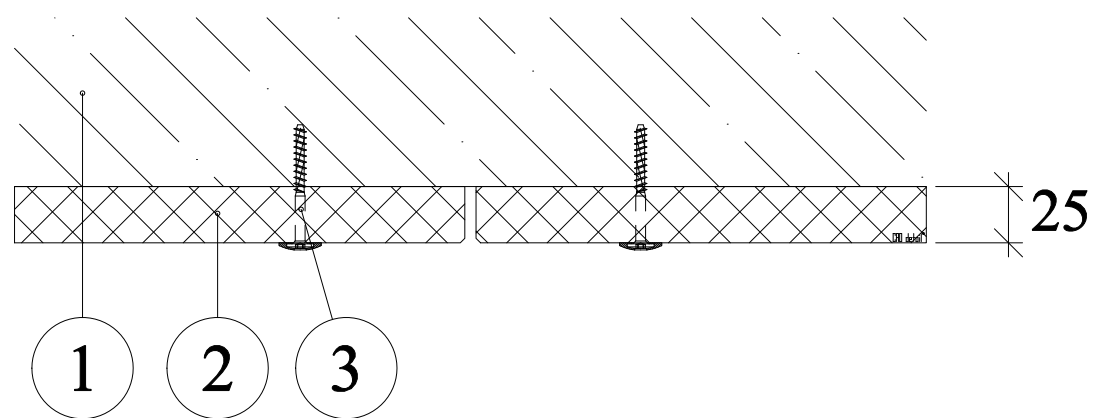

Zateplení stropu - víceúčelová deska Heraklith Agro

1. Železobetonová nosná konstrukce
2. Deska Heraklith - Heraklith Agro
3. Ocelový šroub EJOT DDS