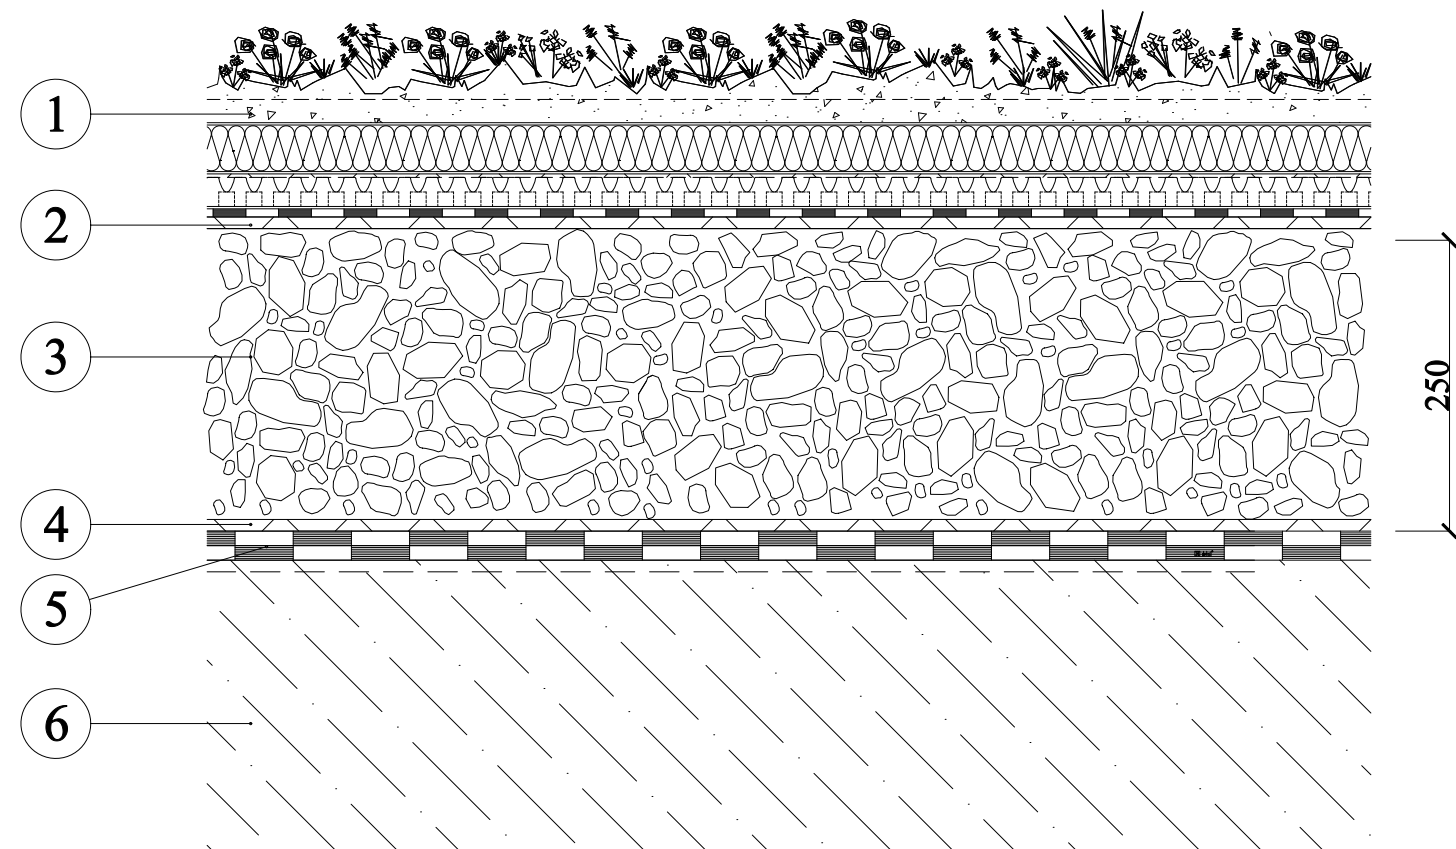

Zelená střecha - tepelná izolace pěnové sklo REFAGLASS

1. Soubor sklady zelené střechy
2. Geotextilie 200g/m²
3. Pěnové sklo REFAGLASS fr. 0/63
4. Geotextilie 200g/m²
5. Hydroizolační souvrství
6. Nosná konstrukce